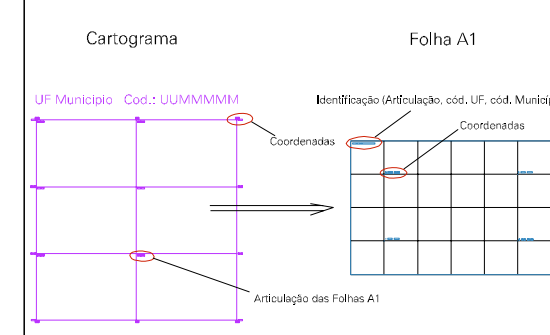

510.171, 8818,132

510.171, 8818,132

510.171, 8818,132

510.171, 8818,132

ESTADO DO MATO GROSSO

Município: 51.07354
SÃO JOSÉ DO XINGU

Folha : 01 - 03

Arquivo: 5107354.dgn
Limites(km): (312.171, 8813.132) - (318.171, 8817.132)

LEGENDA

- LIMITES**
-  Município ou Perímetro Urbano
 -  Distrito
 -  Subdistrito, RA, Zona ou similar
 -  Bairro ou similar
 -  Setor Censitário
- CODIGOS**
-  22306.06 Distrito (cod. do município + cod. do distrito)
 -  05.06 Subdistrito (cod. do distrito + cod. do subdistrito)
 -  003 Bairro (cod. do bairro no município)
 -  25 Setor (número do setor no distrito ou subdistrito)

Articulação de Folhas

MAPA URBANO DIGITAL
FOLHA A1