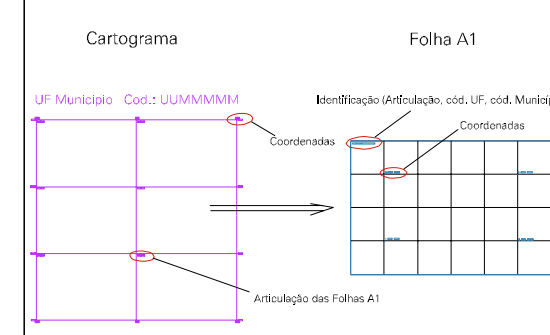

300.171, 8013.132

306.171, 8013.132

300.171, 8013.132

306.171, 8013.132

ESTADO DO MATO GROSSO

Município: 51.07354
SÃO JOSÉ DO XINGU

Folha : 02 - 01

Arquivo: 5107354.dgn
Limites(km): (300.171, 8009.132) - (306.171, 8013.132)

LEGENDA

LIMITES

-  Município ou Perímetro Urbano
-  Distrito
-  Subdistrito, RA, Zona ou similar
-  Bairro ou similar
-  Setor Censitário

CODIGOS

-  22306.06 Distrito (cod. do município + cod. do distrito)
-  05.06 Subdistrito (cod. do distrito + cod. do subdistrito)
-  003 Bairro (cod. do bairro no município)
-  25 Setor (número do setor no distrito ou subdistrito)

Articulação de Folhas

MAPA URBANO DIGITAL
FOLHA A1