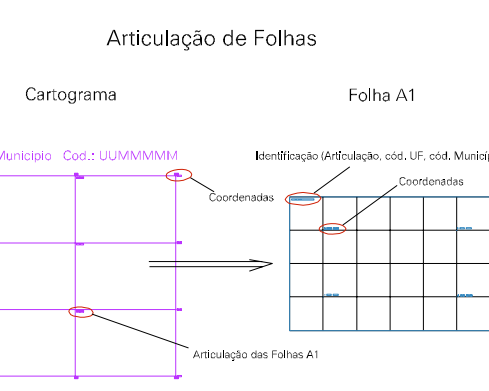

ESTADO DO MATO GROSSO

Município: 51.07354
SÃO JOSÉ DO XINGU

Folha : 02 - 02

Arquivo: 5107354.dgn
Limites(km): (306.171, 8809.132) - (312.171, 8813.132)

LEGENDA

- LIMITES
-  Município ou Perímetro Urbano
 -  Distrito
 -  Subdistrito, RA, Zona ou similar
 -  Bairro ou similar
 -  Setor Censitário
- CODIGOS
-  22306.06 Distrito (cod. do município + cod. do distrito)
 -  05.06 Subdistrito (cod. do distrito + cod. do subdistrito)
 -  003 Bairro (cod. do bairro no município)
 -  25 Setor (número do setor no distrito ou subdistrito)

MAPA URBANO DIGITAL
FOLHA A1