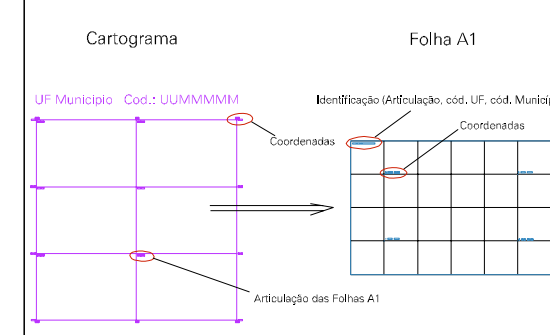

319.171, 8813.132

324.171, 8813.132

319.171, 8813.132

324.171, 8813.132

ESTADO DO MATO GROSSO

Município: 51.07354
SÃO JOSÉ DO XINGU

Folha : 02 - 04

Arquivo: 5107354.dgn
Limites(km): (319.171, 8809.132) - (324.171, 8813.132)

LEGENDA

- LIMITES**
-  Município ou Perímetro Urbano
 -  Distrito
 -  Subdistrito, RA, Zona ou similar
 -  Bairro ou similar
 -  Setor Censitário
- CODIGOS**
-  22306.06 Distrito (cod. do município + cod. do distrito)
 -  05.06 Subdistrito (cod. do distrito + cod. do subdistrito)
 -  003 Bairro (cod. do bairro no município)
 -  25 Setor (número do setor no distrito ou subdistrito)

Articulação de Folhas

MAPA URBANO DIGITAL
FOLHA A1