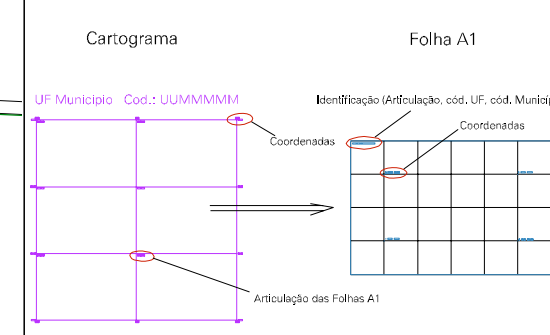

300.171, 8809.132

306.171, 8809.132

300.171, 8809.132

306.171, 8809.132

ESTADO DO MATO GROSSO

Município: 51.07354
SÃO JOSÉ DO XINGU

Folha : 03 - 01

Arquivo: 5107354.dgn
Limites(km): (300.171, 8805.132) - (306.171, 8809.132)

LEGENDA

LIMITES

-  Município ou Perímetro Urbano
-  Distrito
-  Subdistrito, RA, Zona ou similar
-  Bairro ou similar
-  Setor Censitário

CODIGOS

-  22306.06 Distrito (cod. do município + cod. do distrito)
-  05.06 Subdistrito (cod. do distrito + cod. do subdistrito)
-  003 Bairro (cod. do bairro no município)
-  25 Setor (número do setor no distrito ou subdistrito)

Articulação de Folhas

MAPA URBANO DIGITAL
FOLHA A1