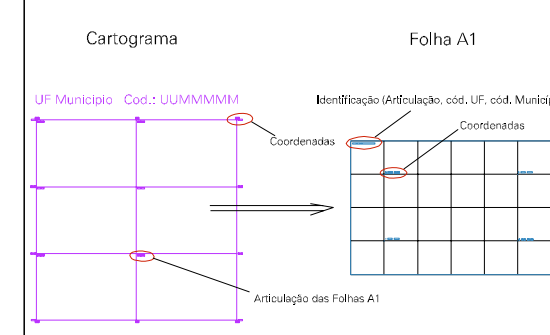

319.171, 8909.132

324.171, 8909.132

319.171, 8909.132

324.171, 8909.132

ESTADO DO MATO GROSSO

Município: 51.07354  
SÃO JOSÉ DO XINGU

Folha : 03 - 04

Arquivo: 5107354.dgn  
Limites(km): (319.171, 8909.132) - (324.171, 8909.132)

LEGENDA

- LIMITES**
-  Município ou Perímetro Urbano
  -  Distrito
  -  Subdistrito, RA, Zona ou similar
  -  Bairro ou similar
  -  Setor Censitário
- CODIGOS**
-  22306.06 Distrito (cod. do município + cod. do distrito)
  -  05.06 Subdistrito (cod. do distrito + cod. do subdistrito)
  -  003 Bairro (cod. do bairro no município)
  -  25 Setor (número do setor no distrito ou subdistrito)

Articulação de Folhas

MAPA URBANO DIGITAL  
FOLHA A1