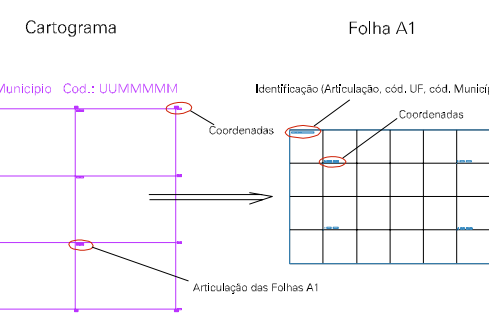

Articulação de Folhas

MAPA URBANO DIGITAL
FOLHA A1