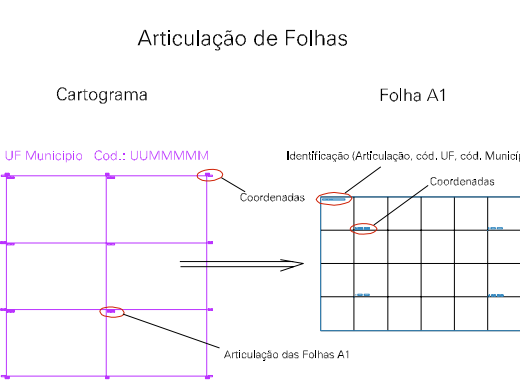

300.171, 8800.132

306.171, 8800.132

300.171, 8798.132

306.171, 8798.132

ESTADO DO MATO GROSSO  
 Município: 51.07354  
 SÃO JOSÉ DO XINGU  
 Folha : 05 - 01

Arquivo: 5107354.dgn  
 Limites(km): (300.171, 8797.132) - (306.171, 8801.132)

- LEGENDA**
- LIMITES**
- Município ou Perímetro Urbano
  - Distrito
  - Subdistrito, RA, Zona ou similar
  - Bairro ou similar
  - Setor Censitário
- CODIGOS**
- 22306.05 Distrito (cod. do município + cod. do distrito)
  - 05.06 Subdistrito (cod. do distrito + cod. do subdistrito)
  - 003 Bairro (cod. do bairro no município)
  - 25 Setor (número do setor no distrito ou subdistrito)

MAPA URBANO DIGITAL  
 FOLHA A1