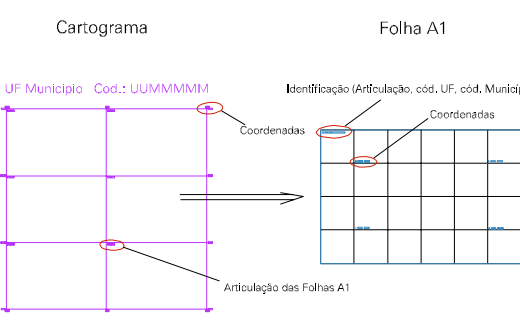

ESTADO DO MATO GROSSO

Município: 51.07354
SÃO JOSÉ DO XINGU

Folha : 05 - 03

Arquivo: 5107354.dgn
Limites(km): (312.171, 8797.132) - (318.171, 8801.132)

LEGENDA

- LIMITES**
- Município ou Perímetro Urbano
 - Distrito
 - Subdistrito, RA, Zona ou similar
 - Bairro ou similar
 - Setor Censitário
- CODIGOS**
- 22306.06 Distrito (cod. do município + cod. do distrito)
 - 05.06 Subdistrito (cod. do distrito + cod. do subdistrito)
 - 003 Bairro (cod. do bairro no município)
 - 25 Setor (número do setor no distrito ou subdistrito)

Articulação de Folhas

MAPA URBANO DIGITAL
FOLHA A1