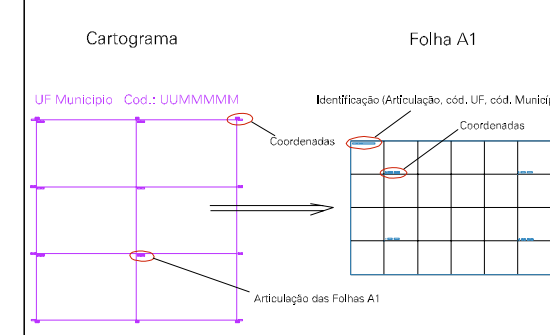

300.171, 8790.132

300.171, 8790.132

300.171, 8790.132

300.171, 8790.132

ESTADO DO MATO GROSSO
Município: 51.07354
SÃO JOSÉ DO XINGU

Folha : 06 - 01

Arquivo: 5107354.dgn
Limites(km): (300.171, 8793.132) - (306.171, 8797.132)

LEGENDA

- LIMITES**
-  Município ou Perímetro Urbano
 -  Distrito
 -  Subdistrito, RA, Zona ou similar
 -  Bairro ou similar
 -  Setor Censitário
- CODIGOS**
-  22306.06 Distrito (cod. do município + cod. do distrito)
 -  05.06 Subdistrito (cod. do distrito + cod. do subdistrito)
 -  003 Bairro (cod. do bairro no município)
 -  25 Setor (número do setor no distrito ou subdistrito)

Articulação de Folhas

MAPA URBANO DIGITAL
FOLHA A1