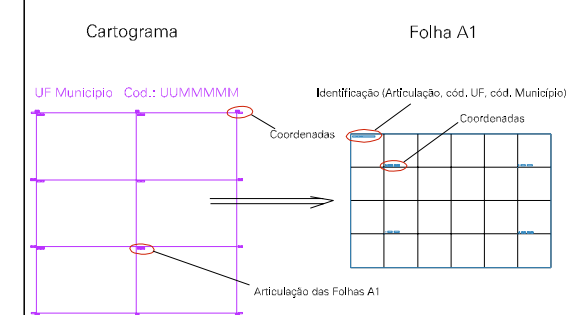

FAZ. BANG BANG

3107.171, 8798.132

3107.171, 8798.132

3107.171, 8798.132

3107.171, 8798.132

ESTADO DO MATO GROSSO

Município: 51.07354

SÃO JOSÉ DO XINGU

Folha : 06 - 02

Arquivo: 5107354.dgn

LEGENDA

LIMITES

- Município ou Perímetro Urbano
- Distrito
- Subdistrito, RA, Zona ou similar
- Bairro ou similar
- Setor Censitário

CODIGOS

- 22306.06 Distrito (cod. do município + cod. do distrito)
- 05.06 Subdistrito (cod. do distrito + cod. do subdistrito)
- 003 Bairro (cod. do bairro no município)
- 25 Setor (número do setor no distrito ou subdistrito)

Articulação de Folhas

MAPA URBANO DIGITAL
FOLHA A1