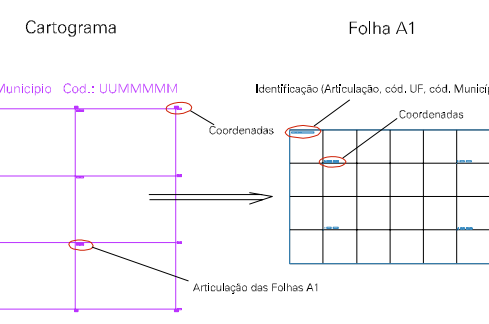

Articulação de Folhas

MAPA URBANO DIGITAL
FOLHA A1