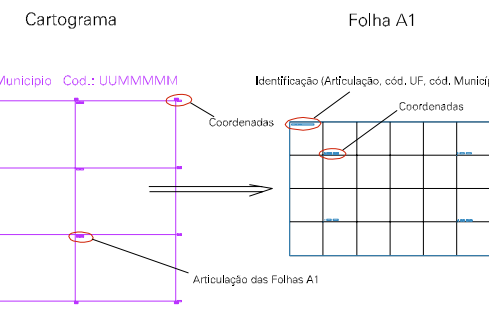

319.171,8798.132

324.171,8798.132

319.171,8798.132

324.171,8798.132

ESTADO DO MATO GROSSO

Município: 51.07354
SÃO JOSÉ DO XINGU

Folha : 06 - 04

LEGENDA

1. **LIMITES**
2. Município ou Perímetro Urbano
   - Distrito
   - Subdistrito, RA, Zona ou similar
   - Bairro ou similar
   - Setor Censitário
3. **CODIGOS**
- 22306.06 Distrito (cod. do município + cod. do distrito)
  - 05.06 Subdistrito (cod. do distrito + cod. do subdistrito)
  - 003 Bairro (cod. do bairro no município)
  - 25 Setor (número do setor no distrito ou subdistrito)

Articulação de Folhas

MAPA URBANO DIGITAL
FOLHA A1