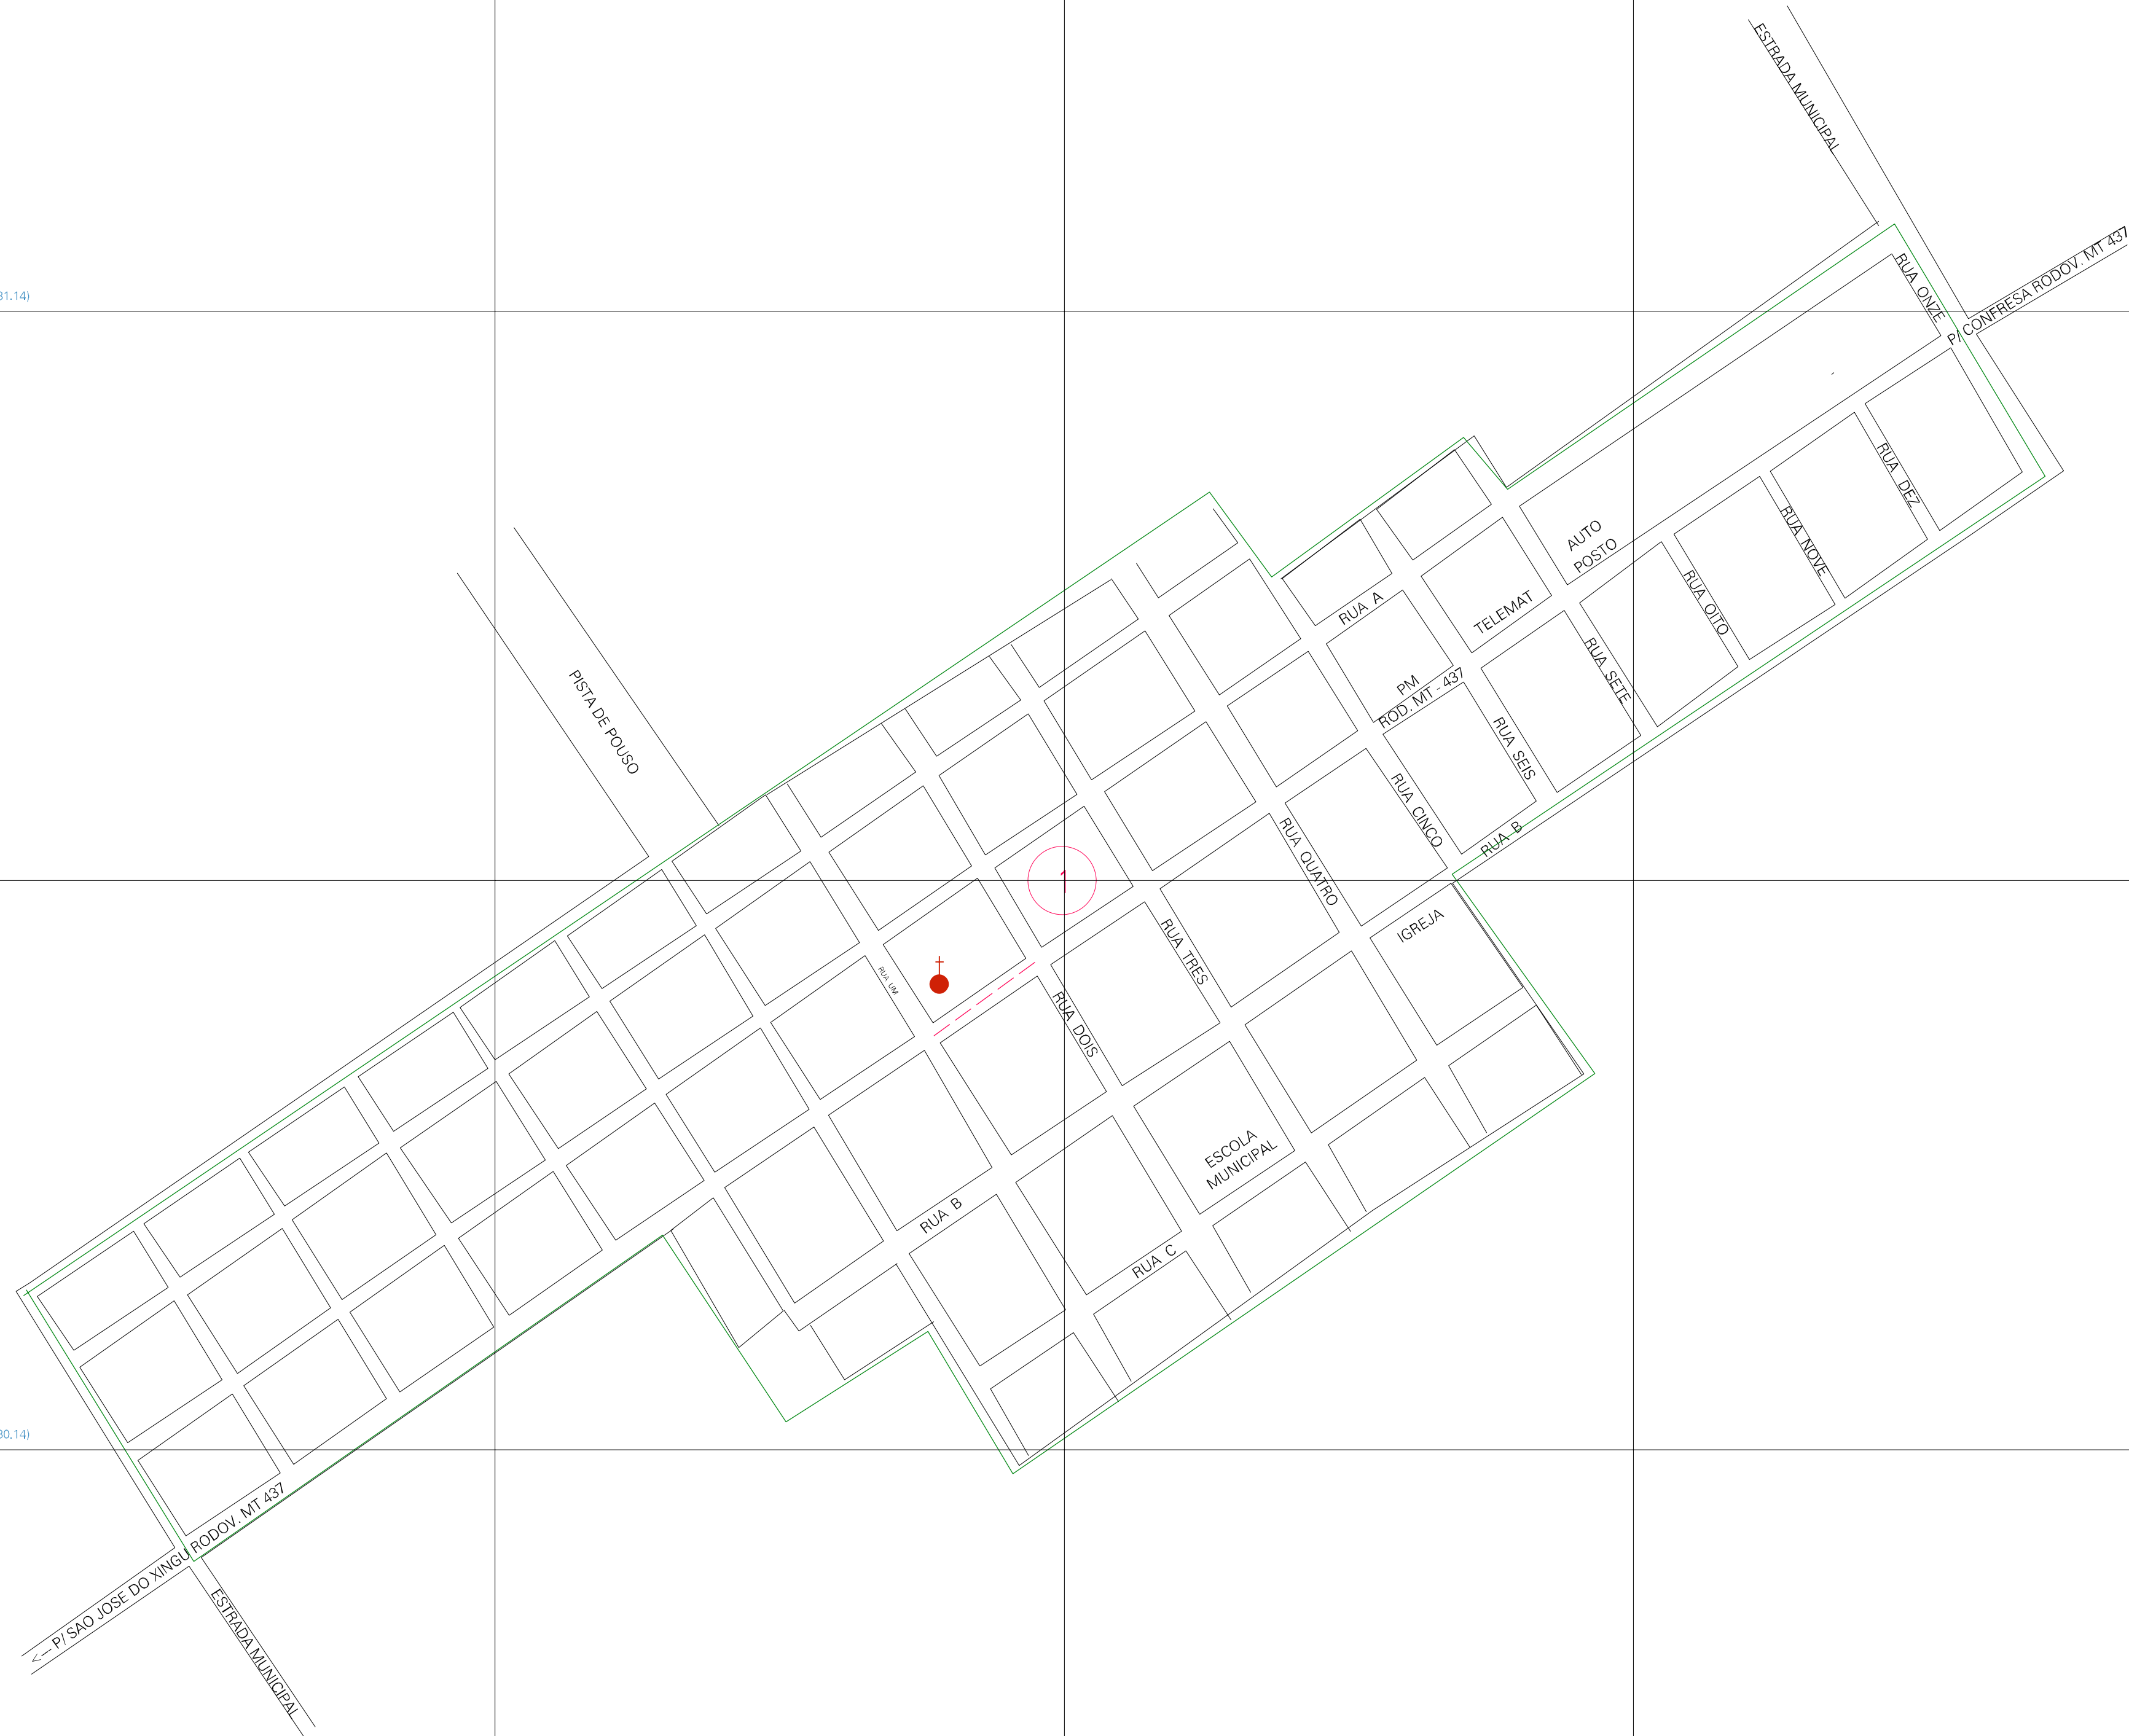

(362.72, 8831.14)

(364.72, 8831.14)

(362.72, 8830.14)

(364.72, 8830.14)

ESTADO DO MATO GROSSO

Município: 51.07354

SÃO JOSÉ DO XINGU

Folha : 01 - 01

Arquivo: 510735425.dgn

LEGENDA

LIMITES

- Município ou Perímetro Urbano
- Distrito
- Subdistrito, RA, Zona ou similar
- Bairro ou similar
- Setor Censitário

CODIGOS

- 22306.05 Distrito (cod. do município + cod. do distrito)
- 05.08 Subdistrito (cod. do distrito + cod. do subdistrito)
- 003 Bairro (cod. do bairro no município)
- 25 Setor (número do setor no distrito ou subdistrito)

Articulação de Folhas

MAPA URBANO DIGITAL FOLHA A1

CENSO AGROPECUARIO 2006

CONTAGEM DA POPULAÇÃO 2007

Data de Impressão: 28.09.07