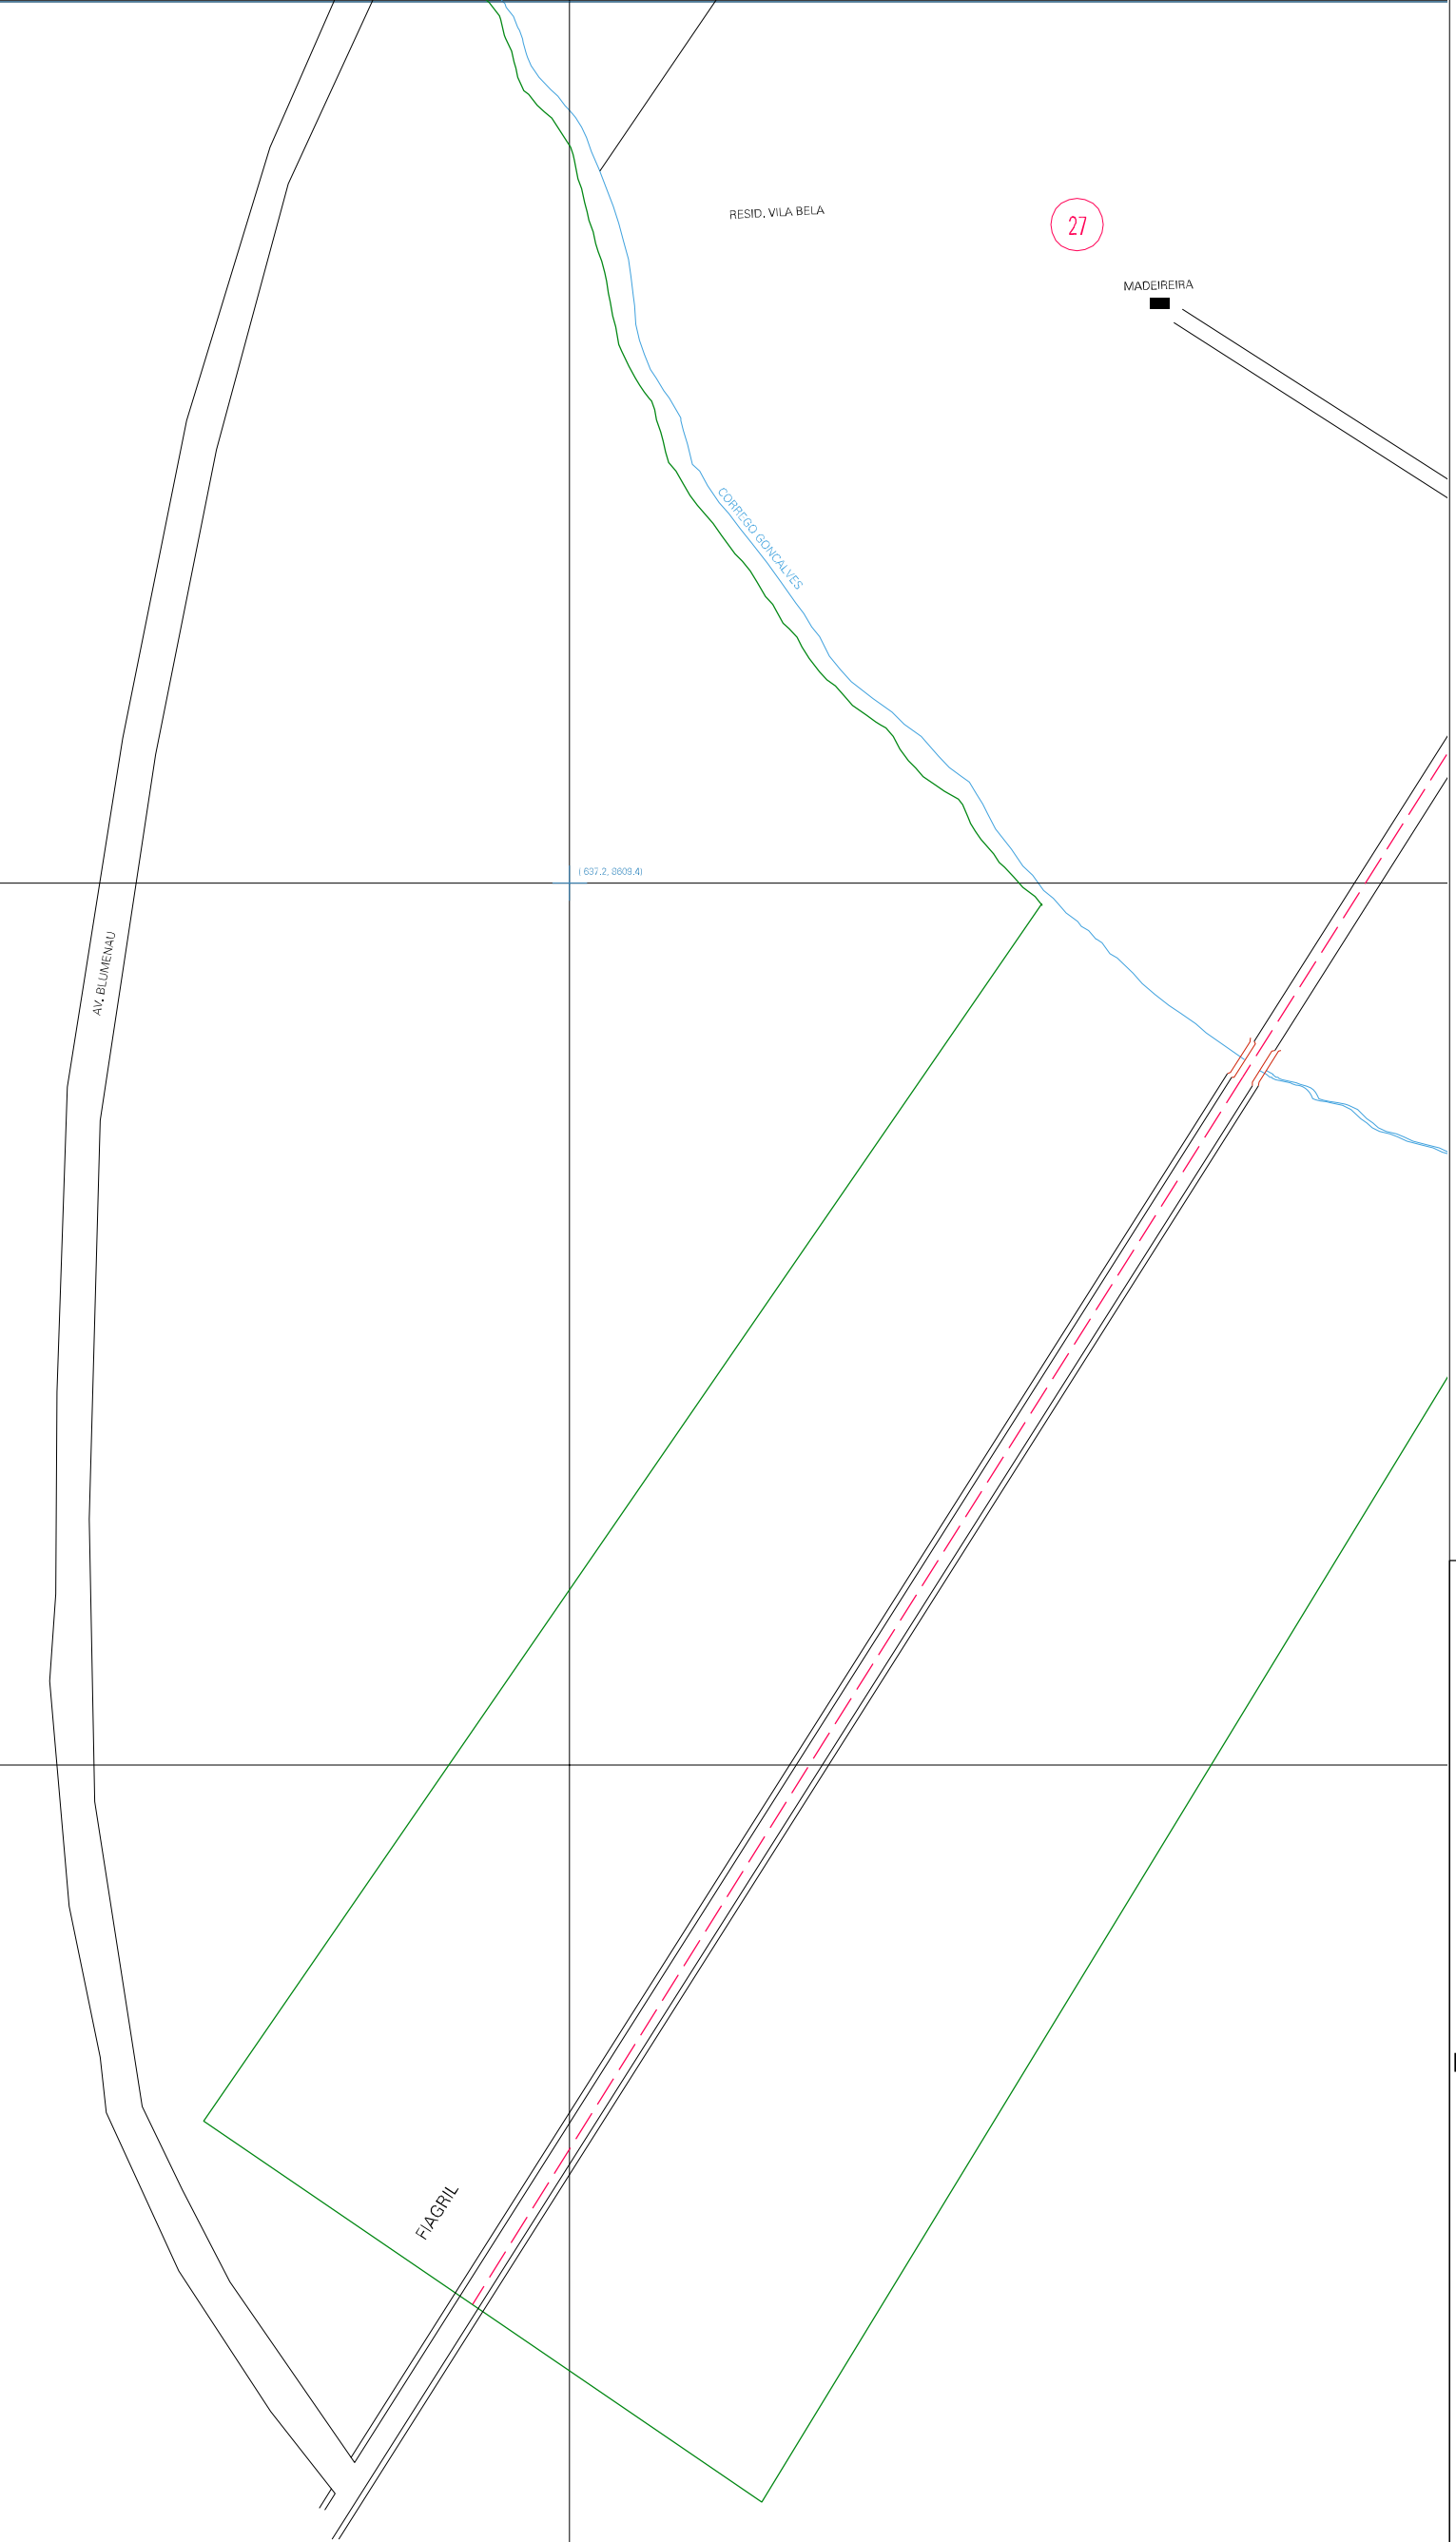

1603.000.0

1603.000.0

1603.007.0

1603.007.0

ESTADO DO MATO GROSSO

Município: 51.07925

SORRISO

Folha : 03 - 01

Arquivo: 5107925.dgn

Limites(km): (632.2, 8606.4) - (638.2, 8610.4)

- LEGENDA**
- LIMITES**
- Município ou Perímetro Urbano
 - Distrito
 - Subdistrito, RA, Zona ou similar
 - Bairro ou similar
 - Setor Censitário
- CODIGOS**
- 22306.06 Distrito (cod. do município + cod. do distrito)
 - 05.06 Subdistrito (cod. do distrito + cod. do subdistrito)
 - 003 Bairro (cod. do bairro no município)
 - 25 Setor (número do setor no distrito ou subdistrito)

MAPA URBANO DIGITAL

FOLHA A1