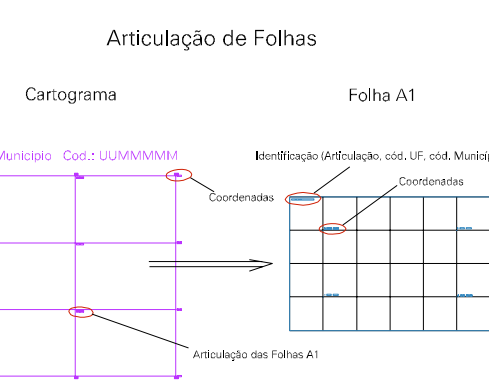

1603.000.0

1603.000.0

1603.007.0

1603.007.0

ESTADO DO MATO GROSSO

Município: 51.07925

SORRISO

Folha : 03 - 01

Arquivo: 5107925.dgn

Limites(km): (632.2, 8606.4) - (638.2, 8610.4)

- LEGENDA**
- LIMITES**
- Município ou Perímetro Urbano
 - Distrito
 - Subdistrito, RA, Zona ou similar
 - Bairro ou similar
 - Setor Censitário
- CODIGOS**
- 22306.06 Distrito (cod. do município + cod. do distrito)
 - 05.06 Subdistrito (cod. do distrito + cod. do subdistrito)
 - 003 Bairro (cod. do bairro no município)
 - 25 Setor (número do setor no distrito ou subdistrito)