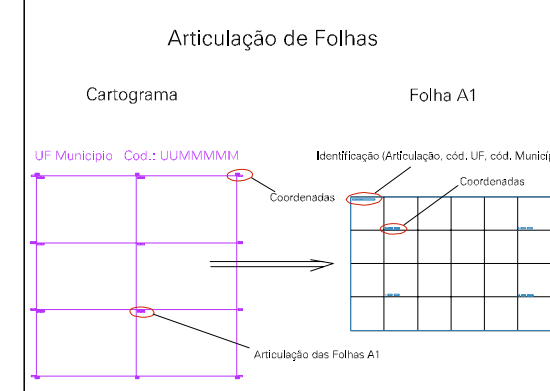

ESTADO DO MATO GROSSO
 Município: 51.07958
 TANGARÁ DA SERRA
 Folha : 01 - 01

Arquivo: 5107958.dgn
 Limites(km): (436.66, 6384.74) - (442.66, 6388.74)

- LEGENDA**
- LIMITES**
- Município ou Perímetro Urbano
 - Distrito
 - Subdistrito, RA, Zona ou similar
 - Bairro ou similar
 - Setor Censitário
- CODIGOS**
- 22306.06 Distrito (cod. do município + cod. do distrito)
 - 05.06 Subdistrito (cod. do distrito + cod. do subdistrito)
 - 003 Bairro (cod. do bairro no município)
 - 25 Setor (número do setor no distrito ou subdistrito)

**MAPA URBANO DIGITAL
 FOLHA A1**