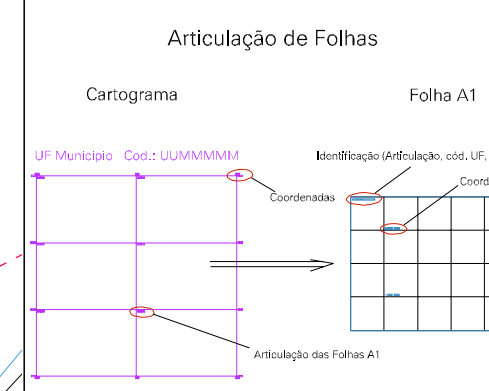

ESTADO DO MATO GROSSO
 Município: 51.07958
 TANGARÁ DA SERRA
 Folha : 01 - 02

Arquivo: 5107958.dgn
 Limites(km): (442.66, 6384.74) - (448.66, 6388.74)

LEGENDA

- LIMITES
- Município ou Perímetro Urbano
 - Distrito
 - Subdistrito, RA, Zona ou similar
 - Bairro ou similar
 - - - Setor Censitário
- CODIGOS
- 22306.06 Distrito (cod. do município + cod. do distrito)
 - 05.06 Subdistrito (cod. do distrito + cod. do subdistrito)
 - 003 Bairro (cod. do bairro no município)
 - 25 Setor (número do setor no distrito ou subdistrito)

MAPA URBANO DIGITAL
 FOLHA A1