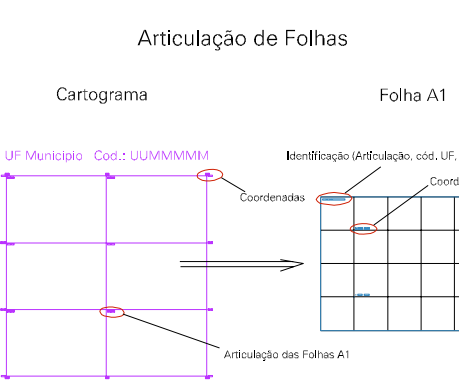

ESTADO DO MATO GROSSO
 Município: 51.07958
 TANGARÁ DA SERRA
 Folha : 01 - 03

Arquivo: 5107958.dgn
 Limites(km): (449.66, 8384.74) - (454.66, 8388.74)

LEGENDA

- LIMITES**
- Município ou Perímetro Urbano
 - Distrito
 - Subdistrito, RA, Zona ou similar
 - Bairro ou similar
 - - - Setor Censitário
- CODIGOS**
- 22306.06 Distrito (cod. do município + cod. do distrito)
 - 05.06 Subdistrito (cod. do distrito + cod. do subdistrito)
 - 003 Bairro (cod. do bairro no município)
 - 25 Setor (número do setor no distrito ou subdistrito)

MAPA URBANO DIGITAL
 FOLHA A1