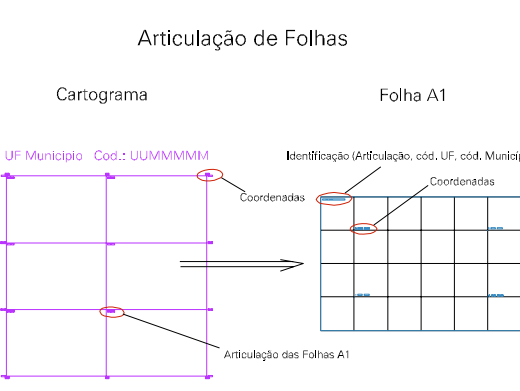

ESTADO DO MATO GROSSO
 Município: 51.07958
 TANGARÁ DA SERRA
 Folha : 02 - 01

Arquivo: 5107958.dgn
 Limites(km): (436.66, 8380.74) - (442.66, 8384.74)

- LEGENDA**
- LIMITES**
- Município ou Perímetro Urbano
 - Distrito
 - Subdistrito, RA, Zona ou similar
 - Bairro ou similar
 - - - Setor Censitário
- CODIGOS**
- 22306.06 Distrito (cod. do município + cod. do distrito)
 - 05.06 Subdistrito (cod. do distrito + cod. do subdistrito)
 - 003 Bairro (cod. do bairro no município)
 - 25 Setor (número do setor no distrito ou subdistrito)

**MAPA URBANO DIGITAL
 FOLHA A1**