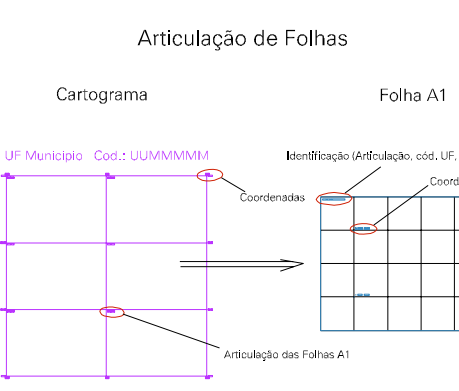

ESTADO DO MATO GROSSO  
 Município: 51.07958  
 TANGARÁ DA SERRA  
 Folha : 02 - 02

Arquivo: 5107958.dgn  
 Limites(km): (442.86, 8380.74) - (448.86, 8384.74)

- LEGENDA**
- LIMITES**
- Município ou Perímetro Urbano
  - - - Distrito
  - - - Subdistrito, RA, Zona ou similar
  - - - Bairro ou similar
  - - - Setor Censitário
- CODIGOS**
- 22306.06 Distrito (cod. do município + cod. do distrito)
  - 05.06 Subdistrito (cod. do distrito + cod. do subdistrito)
  - 003 Bairro (cod. do bairro no município)
  - 25 Setor (número do setor no distrito ou subdistrito)

MAPA URBANO DIGITAL  
 FOLHA A1