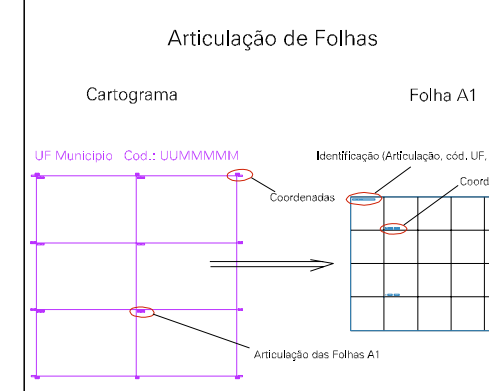

ESTADO DO MATO GROSSO  
 Município: 51.07958  
 TANGARÁ DA SERRA  
 Folha : 02 - 03

Arquivo: 5107958.dgn  
 Limites(km): (449.66, 8380.74) - (454.66, 8384.74)

LEGENDA

- LIMITES**
- Município ou Perímetro Urbano
  - Distrito
  - Subdistrito, RA, Zona ou similar
  - Bairro ou similar
  - - - Setor Censitário
- CODIGOS**
- 22306.06 Distrito (cod. do município + cod. do distrito)
  - 05.06 Subdistrito (cod. do distrito + cod. do subdistrito)
  - 003 Bairro (cod. do bairro no município)
  - 25 Setor (número do setor no distrito ou subdistrito)

MAPA URBANO DIGITAL  
 FOLHA A1