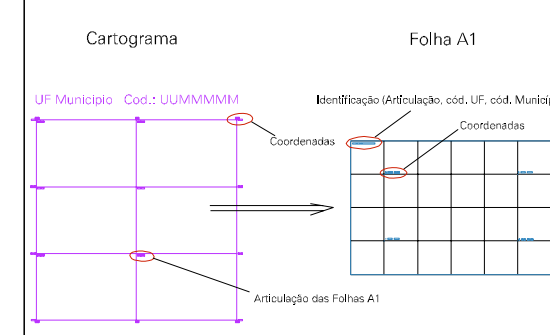

1487.66, 8379.74

1487.66, 8379.74

1487.66, 8379.74

1453.66, 8379.74

ESTADO DO MATO GROSSO

Município: 51.07958
TANGARÁ DA SERRA

Folha : 03 - 01

Arquivo: 5107958.dgn
Limites(km): (436.66, 8376.74) - (442.66, 8380.74)

LEGENDA

- LIMITES**
- Município ou Perímetro Urbano
 - Distrito
 - Subdistrito, RA, Zona ou similar
 - Bairro ou similar
 - Setor Censitário
- CODIGOS**
- 22306.06 Distrito (cod. do município + cod. do distrito)
 - 05.06 Subdistrito (cod. do distrito + cod. do subdistrito)
 - 003 Bairro (cod. do bairro no município)
 - 25 Setor (número do setor no distrito ou subdistrito)

Articulação de Folhas

MAPA URBANO DIGITAL
FOLHA A1