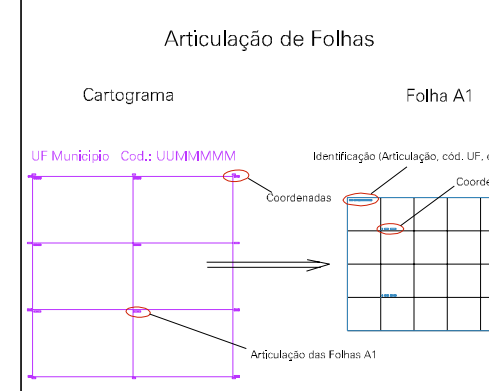

(397.72, 8379.63)

(399.72, 8379.63)

(397.72, 8378.63)

(399.72, 8378.63)

ESTADO DO MATO GROSSO  
 Município: 51.07958  
 TANGARÁ DA SERRA  
 Folha : 01 - 01

Arquivo: 510795825.dgn  
 Limites(km): (397.22, 8378.13) - (400.22, 8380.13)

LEGENDA

- LIMITES
- Município ou Perímetro Urbano
  - Distrito
  - Subdistrito, RA, Zona ou similar
  - Bairro ou similar
  - Setor Censitário
- CODIGOS
- 22306.05 Distrito (cod. do município + cod. do distrito)
  - 05.08 Subdistrito (cod. do distrito + cod. do subdistrito)
  - 003 Bairro (cod. do bairro no município)
  - 25 Setor (número do setor no distrito ou subdistrito)