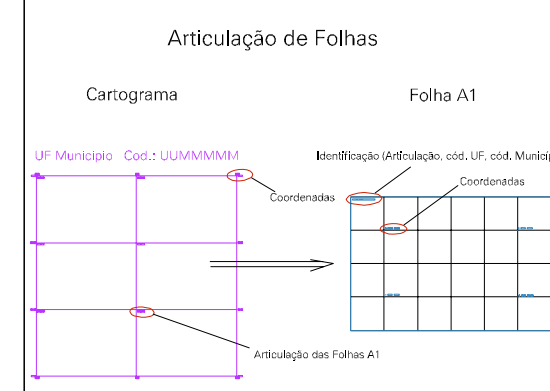

105.765, 8214.323

105.765, 8214.323

105.765, 8214.323

105.765, 8214.323

ESTADO DO MATO GROSSO

Município: 51.08204
TORIXORÉU

Folha : 01 - 02

Arquivo: 5108204.dgn
Limites(km): (328.765, 8214.323) - (334.765, 8218.323)

- LEGENDA**
- LIMITES**
-  Município ou Perímetro Urbano
 -  Distrito
 -  Subdistrito, RA, Zona ou similar
 -  Bairro ou similar
 -  Setor Censitário
- CODIGOS**
-  22306.06 Distrito (cod. do município + cod. do distrito)
 -  05.06 Subdistrito (cod. do distrito + cod. do subdistrito)
 -  003 Bairro (cod. do bairro no município)
 -  25 Setor (número do setor no distrito ou subdistrito)