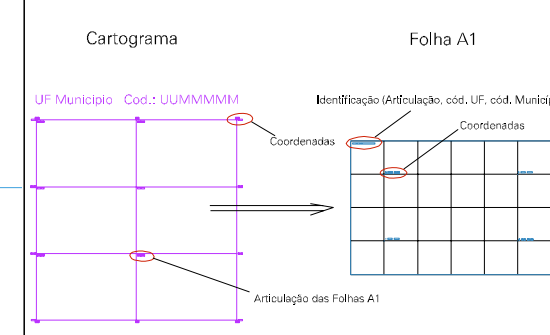

1007.765, 6214.323

1007.765, 6214.323

1007.765, 6214.323

1007.765, 6214.323

ESTADO DO MATO GROSSO

Município: 51.08204  
TORIXORÉU

Folha : 02 - 01

Arquivo: 5108204.dgn  
Limites(km): (322.765, 6210.323) - (328.765, 6214.323)

LEGENDA

LIMITES

-  Município ou Perímetro Urbano
-  Distrito
-  Subdistrito, RA, Zona ou similar
-  Bairro ou similar
-  Setor Censitário

CODIGOS

-  22306.06 Distrito (cod. do município + cod. do distrito)
-  05.06 Subdistrito (cod. do distrito + cod. do subdistrito)
-  003 Bairro (cod. do bairro no município)
-  25 Setor (número do setor no distrito ou subdistrito)

Articulação de Folhas

MAPA URBANO DIGITAL  
FOLHA A1

CENSO AGROPECUÁRIO 2006  
CONTAGEM DA POPULAÇÃO 2007  
Data de Impressão: 28.09.07