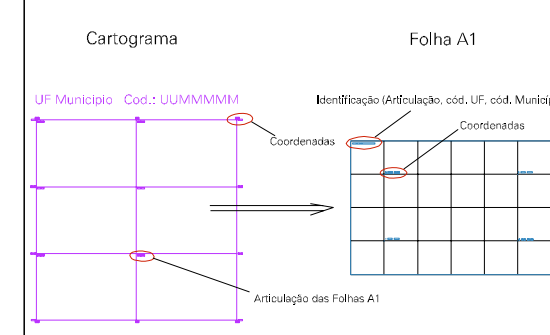

1007.766, 8091.004

1007.766, 8091.004

1007.766, 8199.004

1007.766, 8199.004

ESTADO DO MATO GROSSO

Município: 51.08204  
TORIXORÉU

Folha : 05 - 01

Arquivo: 5108204.dgn  
Limites(km): (322.765, 8198.323) - (328.765, 8202.323)

LEGENDA

- LIMITES**
-  Município ou Perímetro Urbano
  -  Distrito
  -  Subdistrito, RA, Zona ou similar
  -  Bairro ou similar
  -  Setor Censitário
- CODIGOS**
-  22306.05 Distrito (cod. do município + cod. do distrito)
  -  05.06 Subdistrito (cod. do distrito + cod. do subdistrito)
  -  003 Bairro (cod. do bairro no município)
  -  25 Setor (número do setor no distrito ou subdistrito)

Articulação de Folhas

MAPA URBANO DIGITAL  
FOLHA A1