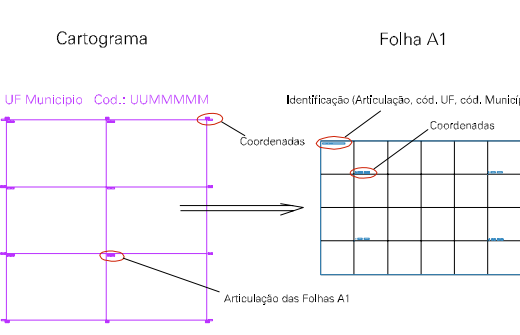

Articulação de Folhas

MAPA URBANO DIGITAL
FOLHA A1

CENSO AGROPECUÁRIO 2006
CONTAGEM DA POPULAÇÃO 2007
Data de Impressão: 28.09.07