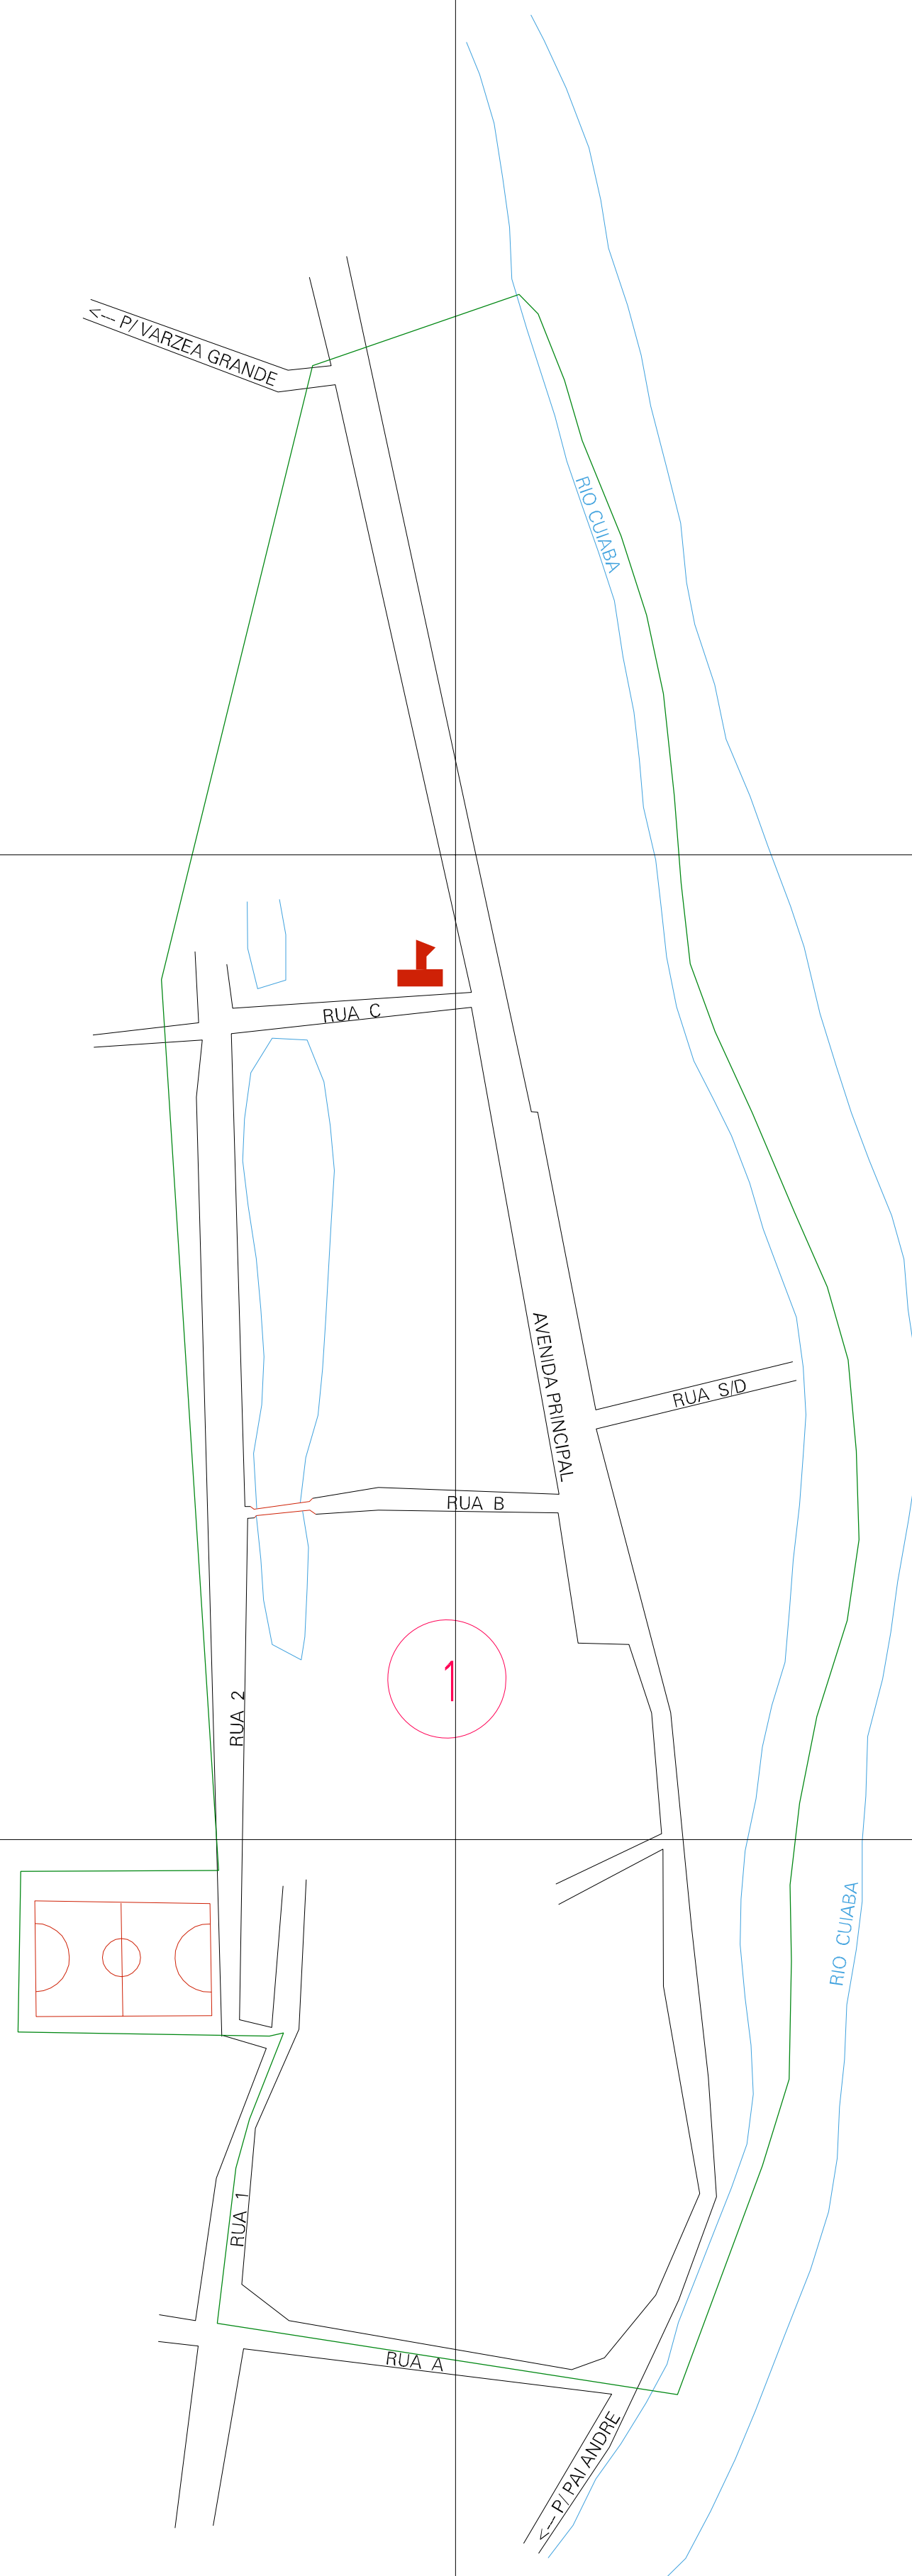

(595.3, 8262.25)

(596.3, 8262.25)

(595.3, 8261.75)

(596.3, 8261.75)

ESTADO DO MATO GROSSO
Município: 51.08402
VÁRZEA GRANDE
Folha : 01 - 01

1. **LEGENDA**
2. **LIMITES**
3. Município ou Perímetro Urbano
   - Distrito
   - Subdistrito, RA, Zona ou similar
   - Bairro ou similar
   - Setor Consistório
4. **CODIGOS**
- 22306.05 Distrito (cod. do município + cod. do distrito)
  - 05.06 Subdistrito (cod. do distrito + cod. do subdistrito)
  - 003 Bairro (cod. do bairro no município)
  - 25 Setor (número do setor no distrito ou subdistrito)

MAPA URBANO DIGITAL
FOLHA A1