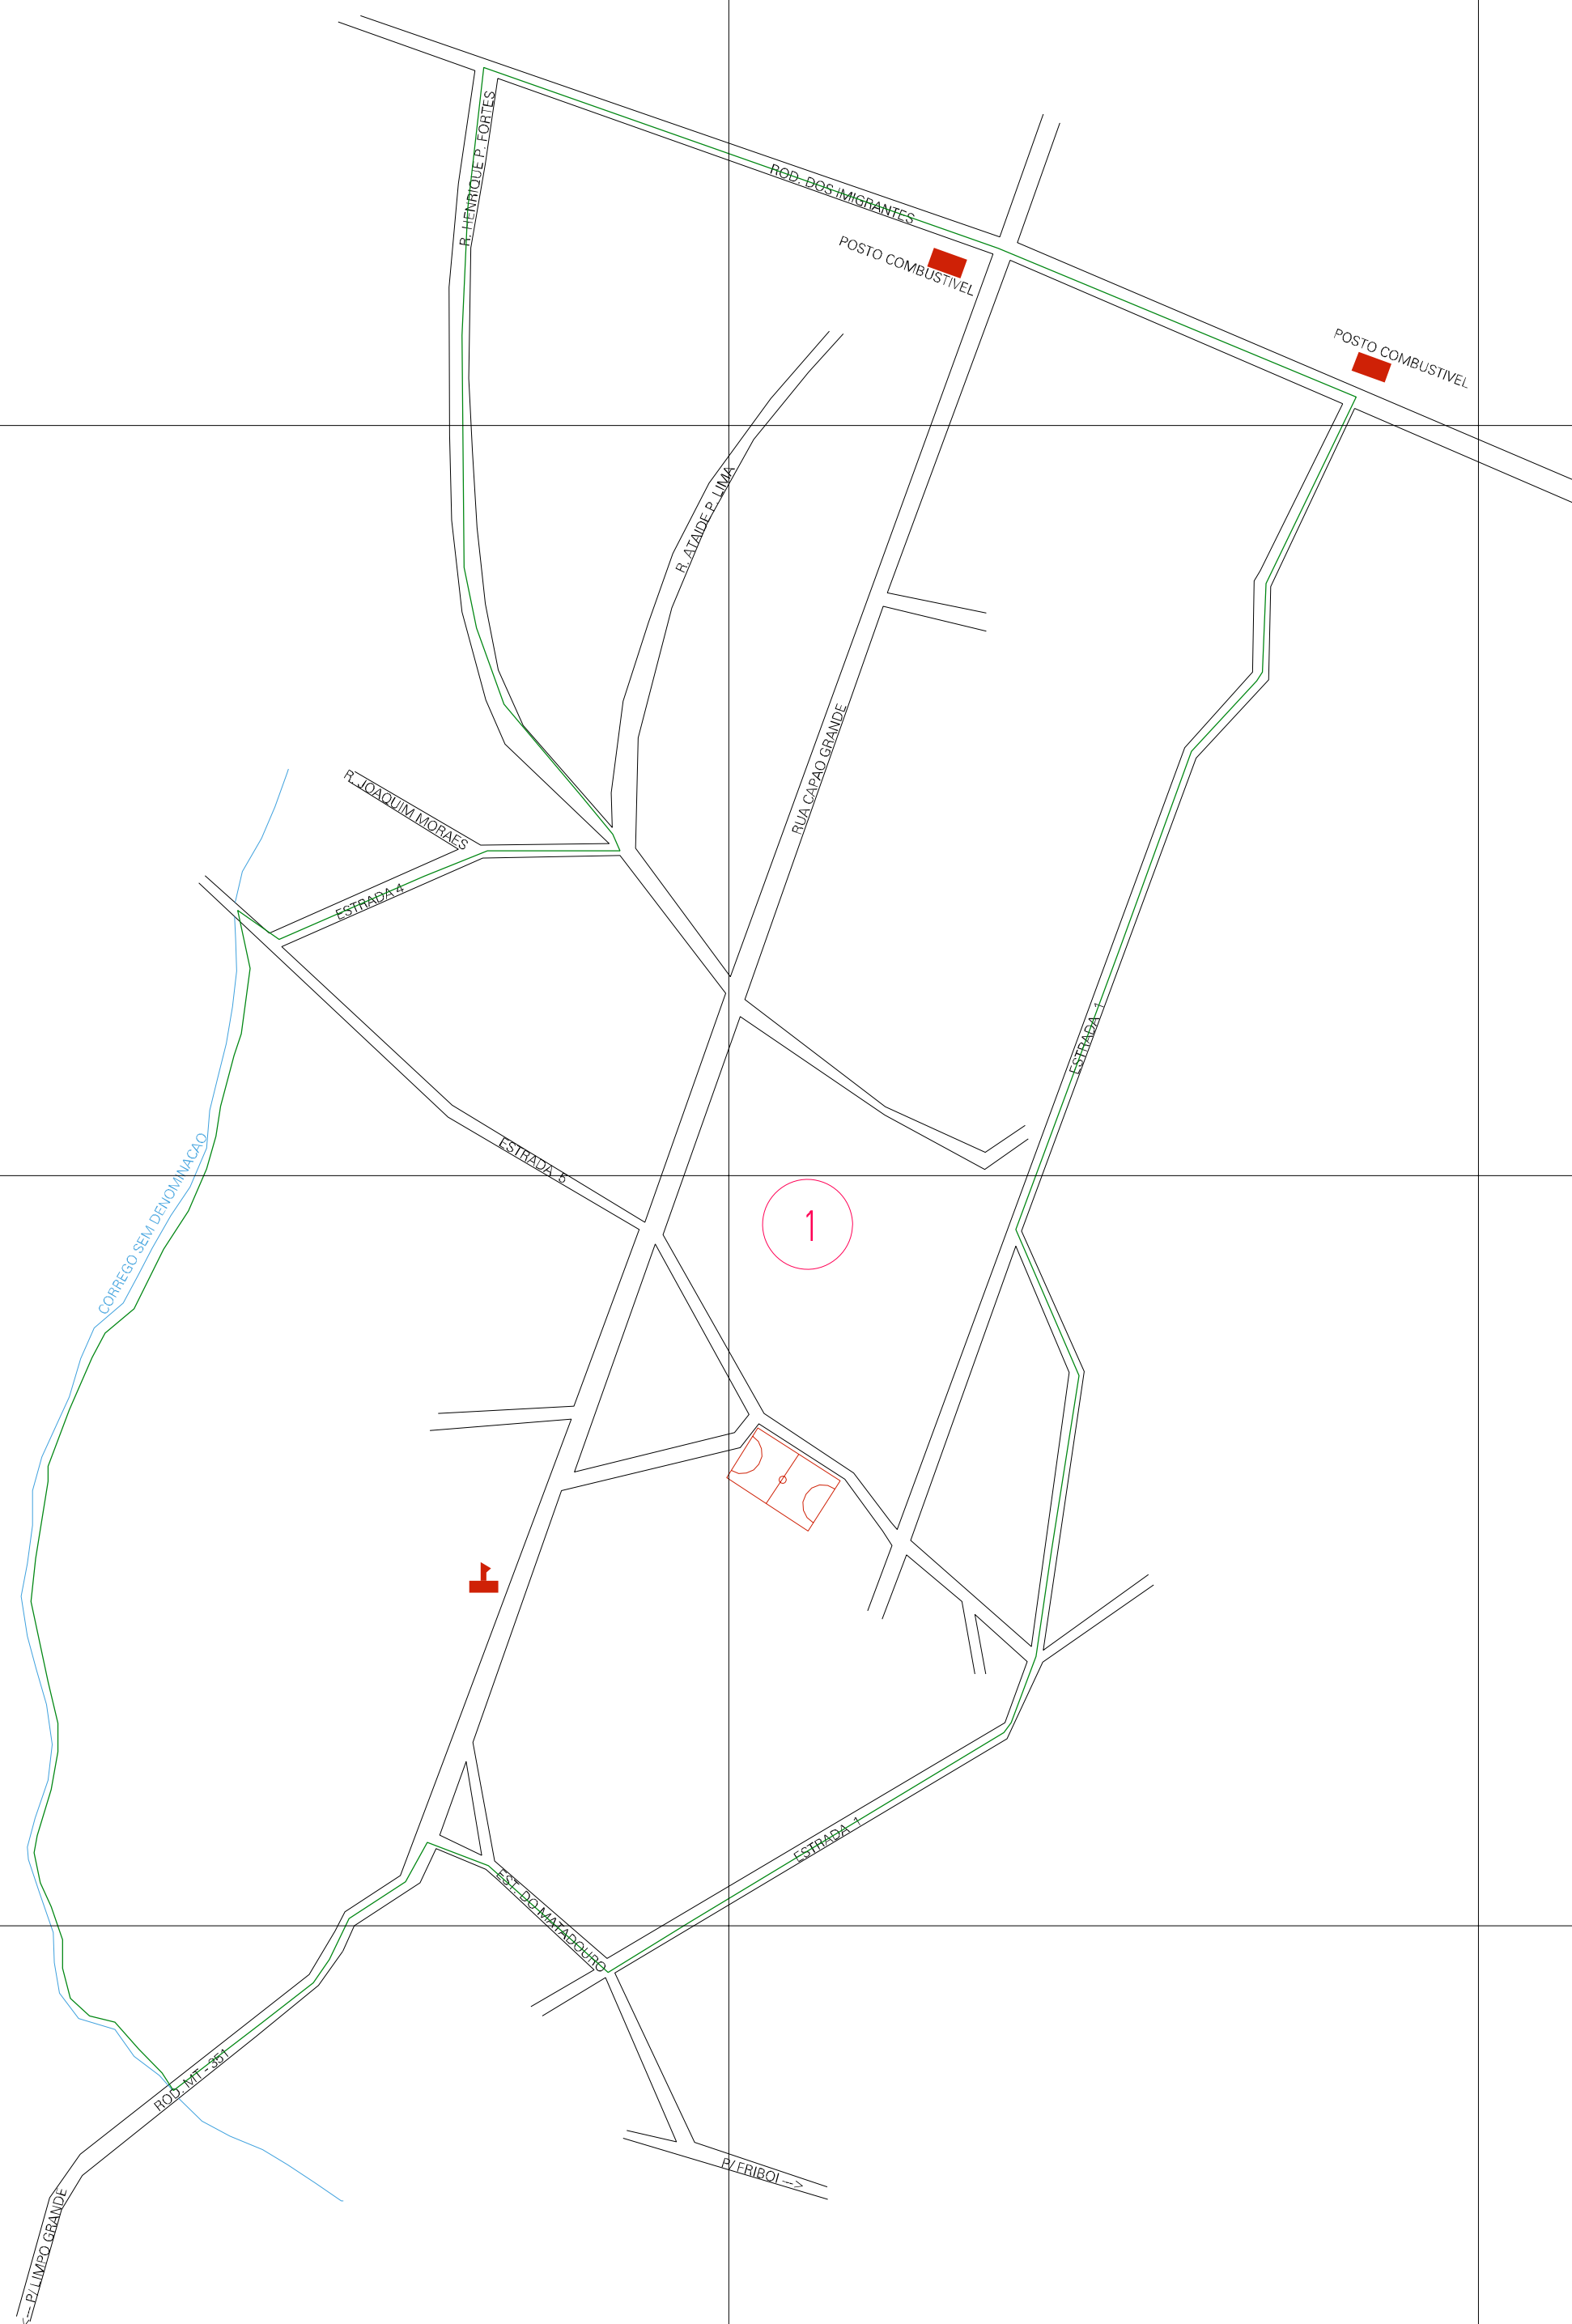

(589, 8263.7)

(591, 8263.7)

(589, 8262.7)

(591, 8262.7)

ESTADO DO MATO GROSSO

Município: 51.08402

VÁRZEA GRANDE

Folha : 01 - 01

Arquivo: 510840225.dgn

LEGENDA

LIMITES

- Município ou Perímetro Urbano
- Distrito
- Subdistrito, RA, Zona ou similar
- Bairro ou similar
- Setor Censitário

CODIGOS

- 22306.05 Distrito (cod. do município + cod. do distrito)
- 05.08 Subdistrito (cod. do distrito + cod. do subdistrito)
- 003 Bairro (cod. do bairro no município)
- 25 Setor (número do setor no distrito ou subdistrito)

Articulação de Folhas

MAPA URBANO DIGITAL
FOLHA A1

CENSO AGROPECUARIO 2006

CONTAGEM DA POPULAÇÃO 2007

Data de Impressão: 28.09.07