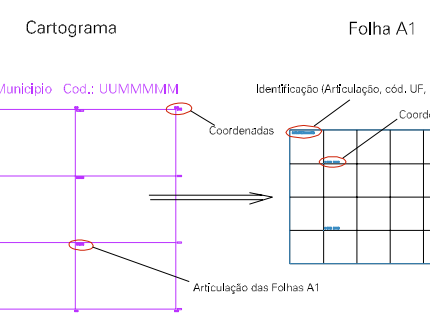

(692,3, 8950,7)

(694,3, 8950,7)

(692,3, 8949,7)

(694,3, 8949,7)

ESTADO DO MATO GROSSO

Município: 51.08501

VERA

Folha : 01 - 05

Arquivo: 5108501.dgn
Limites(km): (691,3, 8948,7) - (695,3, 8951,7)

LEGENDA

1. **LIMITES**
2. Município ou Perímetro Urbano
   - Distrito
   - Subdistrito, RA, Zona ou similar
   - Bairro ou similar
   - Setor Censitário
3. **CODIGOS**
- 22306.05 Distrito (cod. do município + cod. do distrito)
  - 05.06 Subdistrito (cod. do distrito + cod. do subdistrito)
  - 003 Bairro (cod. do bairro no município)
  - 25 Setor (número do setor no distrito ou subdistrito)

Articulação de Folhas

MAPA URBANO DIGITAL
FOLHA A1