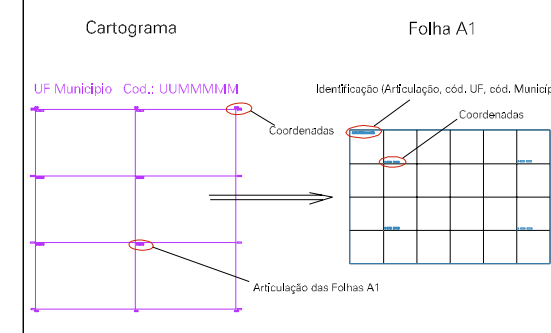

FAZ. TAGUI

(678,3, 8847,7)

(678,3, 8847,7)

(678,3, 8846,7)

(678,3, 8846,7)

ESTADO DO MATO GROSSO
 Município: 51.08501
 VERA
 Folha : 02 - 01

Arquivo: 5108501.dgn
 Limites(km): (678,3, 8845,7) - (678,3, 8848,7)

LEGENDA

LIMITES

-  Município ou Perímetro Urbano
-  Distrito
-  Subdistrito, RA, Zona ou similar
-  Bairro ou similar
-  Setor Censitário

CODIGOS

-  22306.05 Distrito (cod. do município + cod. do distrito)
-  05.06 Subdistrito (cod. do distrito + cod. do subdistrito)
-  003 Bairro (cod. do bairro no município)
-  25 Setor (número do setor no distrito ou subdistrito)

Articulação de Folhas

MAPA URBANO DIGITAL
 FOLHA A1