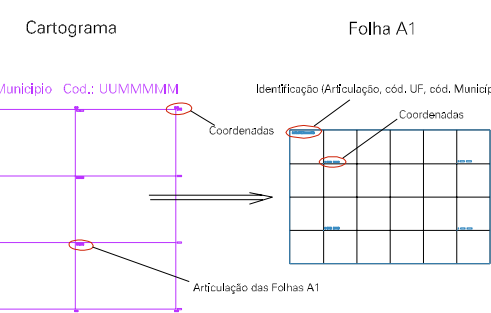

(683,3, 6847,7)

(680,3, 6847,7)

(683,3, 6846,7)

(680,3, 6846,7)

ESTADO DO MATO GROSSO

Município: 51.08501

VERA

Folha : 02 - 04

Arquivo: 5108501.dgn
Limites(km): (687,3, 6845,7) - (691,3, 6848,7)

LEGENDA

LIMITES

- Município ou Perímetro Urbano
- Distrito
- Subdistrito, RA, Zona ou similar
- Bairro ou similar
- Setor Censitário

CODIGOS

- 22306.05 Distrito (cod. do município + cod. do distrito)
- 05.06 Subdistrito (cod. do distrito + cod. do subdistrito)
- 003 Bairro (cod. do bairro no município)
- 25 Setor (número do setor no distrito ou subdistrito)

Articulação de Folhas

MAPA URBANO DIGITAL
FOLHA A1