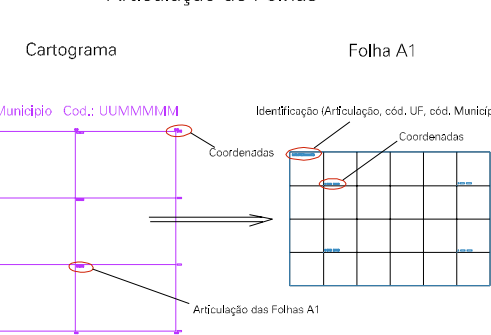

(678,3, 8846,7)

(678,3, 8847,7)

(678,3, 8843,7)

(678,3, 8845,7)

ESTADO DO MATO GROSSO

Município: 51.08501

VERA

Folha : 03 - 01

Arquivo: 5108501.dgn

LEGENDA

LIMITES

- Município ou Perímetro Urbano
- Distrito
- Subdistrito, RA, Zona ou similar
- Bairro ou similar
- Sector Censitário

CODIGOS

- Distrito (cod. do município + cod. do distrito)
- Subdistrito (cod. do distrito + cod. do subdistrito)
- Bairro (cod. do bairro no município)
- Sector (número do setor no distrito ou subdistrito)

Articulação de Folhas

MAPA URBANO DIGITAL FOLHA A1