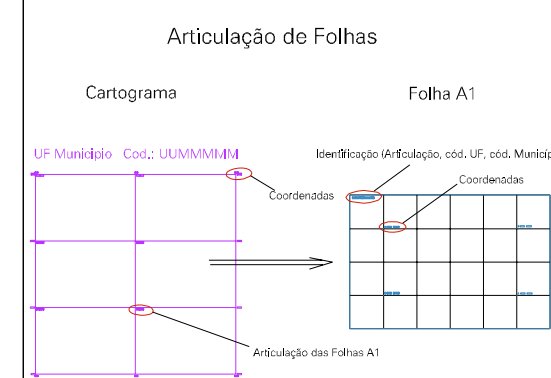

( 693,3, 8644,7)

( 692,3, 8644,7)

( 693,3, 8643,7)

( 692,3, 8643,7)

ESTADO DO MATO GROSSO  
 Município: 51.08501  
 VERA  
 Folha : 03 - 02

Arquivo: 5108501.dgn  
 Limites(kml): ( 679,3, 8642,7) - ( 693,3, 8645,7)

- LEGENDA**
- LIMITES**
- Município ou Perímetro Urbano
  - Distrito
  - Subdistrito, RA, Zona ou similar
  - Bairro ou similar
  - Setor Censitário
- CODIGOS**
- 22306.05 Distrito (cod. do município + cod. do distrito)
  - 05.06 Subdistrito (cod. do distrito + cod. do subdistrito)
  - 003 Bairro (cod. do bairro no município)
  - 25 Setor (número do setor no distrito ou subdistrito)