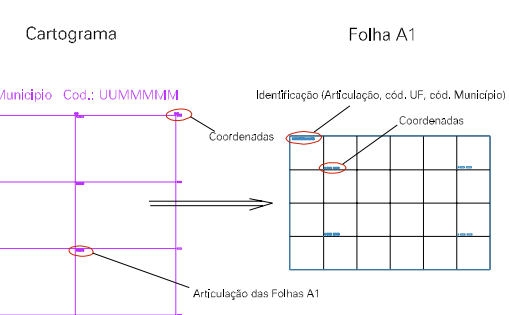

(692,3, 6645,7)

(694,3, 6645,7)

(692,3, 6645,7)

(694,3, 6645,7)

ESTADO DO MATO GROSSO

Município: 51.08501

VERA

Folha : 03 - 05

Arquivo: 5108501.dgn

LEGENDA

LIMITES

- Município ou Perímetro Urbano
- Distrito
- Subdistrito, RA, Zona ou similar
- Bairro ou similar
- Setor Censitário

CODIGOS

- 22306.05 Distrito (cod. do município + cod. do distrito)
- 05.06 Subdistrito (cod. do distrito + cod. do subdistrito)
- 003 Bairro (cod. do bairro no município)
- 25 Setor (número do setor no distrito ou subdistrito)

Articulação de Folhas

MAPA URBANO DIGITAL
FOLHA A1