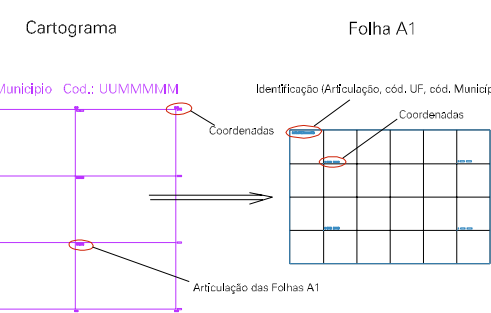

(678,3, 8641,7)

(678,3, 8641,7)

(678,3, 8640,7)

(678,3, 8640,7)

ESTADO DO MATO GROSSO

Município: 51.08501

VERA

Folha : 04 - 01

Arquivo: 5108501.dgn
Limites(km): (678,3, 8639,7) - (678,3, 8642,7)

LEGENDA

LIMITES

- Município ou Perímetro Urbano
- Distrito
- Subdistrito, RA, Zona ou similar
- Bairro ou similar
- Setor Censitário

CODIGOS

- 22306.05 Distrito (cod. do município + cod. do distrito)
- 05.06 Subdistrito (cod. do distrito + cod. do subdistrito)
- 003 Bairro (cod. do bairro no município)
- 25 Setor (número do setor no distrito ou subdistrito)

Articulação de Folhas

MAPA URBANO DIGITAL
FOLHA A1