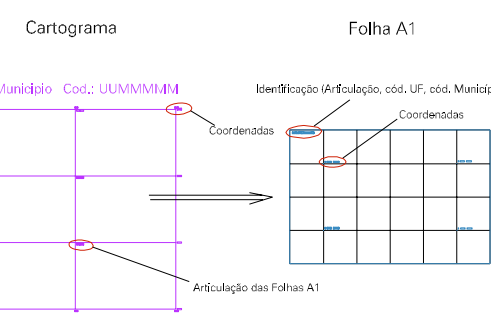

ESTADO DO MATO GROSSO
 Município: 51.08501
 VERA
 Folha : 04 - 03

Arquivo: 5108501.dgn
 Limites(km): (683,3, 8639,7) - (687,3, 8642,7)

LEGENDA

- LIMITES**
- Município ou Perímetro Urbano
 - Distrito
 - - - Subdistrito, RA, Zona ou similar
 - - - Bairro ou similar
 - - - Setor Censitário
- CODIGOS**
- 22306.05 Distrito (cod. do município + cod. do distrito)
 - 05.06 Subdistrito (cod. do distrito + cod. do subdistrito)
 - 003 Bairro (cod. do bairro no município)
 - 25 Setor (número do setor no distrito ou subdistrito)

Articulação de Folhas

MAPA URBANO DIGITAL
 FOLHA A1