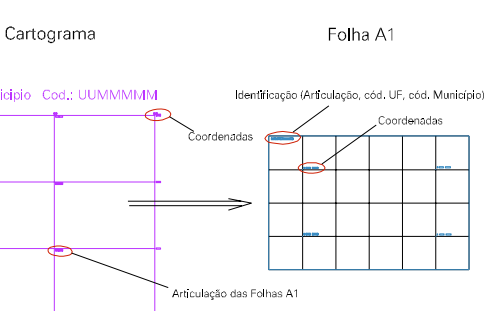

(680,3, 6841,7)

(680,3, 6841,7)

(680,3, 6841,7)

(680,3, 6841,7)

ESTADO DO MATO GROSSO

Município: 51.08501

VERA

Folha : 04 - 04

Arquivo: 5108501.dgn

LEGENDA

LIMITES

- Município ou Perímetro Urbano
- Distrito
- Subdistrito, RA, Zona ou similar
- Bairro ou similar
- Setor Censitário

CODIGOS

- 22306.05 Distrito (cod. do município + cod. do distrito)
- 05.06 Subdistrito (cod. do distrito + cod. do subdistrito)
- 003 Bairro (cod. do bairro no município)
- 25 Setor (número do setor no distrito ou subdistrito)

Articulação de Folhas

MAPA URBANO DIGITAL
FOLHA A1