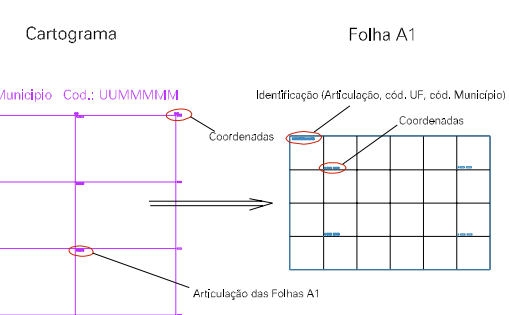

(692,3, 6941,7)

(694,3, 6941,7)

(692,3, 6940,7)

(694,3, 6940,7)

ESTADO DO MATO GROSSO

Município: 51.08501

VERA

Folha : 04 - 05

Arquivo: 5108501.dgn

LEGENDA

LIMITES

- Município ou Perímetro Urbano
- Distrito
- Subdistrito, RA, Zona ou similar
- Bairro ou similar
- Setor Censitário

CODIGOS

- 22306.05 Distrito (cod. do município + cod. do distrito)
- 05.06 Subdistrito (cod. do distrito + cod. do subdistrito)
- 003 Bairro (cod. do bairro no município)
- 25 Setor (número do setor no distrito ou subdistrito)

Articulação de Folhas

MAPA URBANO DIGITAL
FOLHA A1