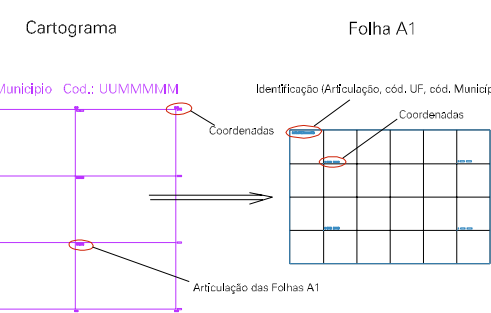

(679,3, 8636,7)

(679,3, 8636,7)

(679,3, 8634,7)

(679,3, 8634,7)

ESTADO DO MATO GROSSO

Município: 51.08501

VERA

Folha : 06 - 01

Arquivo: 5108501.dgn
Limites(km): (679,3, 8633,7) - (679,3, 8636,7)

LEGENDA

LIMITES

- Município ou Perímetro Urbano
- Distrito
- Subdistrito, RA, Zona ou similar
- Bairro ou similar
- Setor Censitário

CODIGOS

- 22306.05 Distrito (cod. do município + cod. do distrito)
- 05.06 Subdistrito (cod. do distrito + cod. do subdistrito)
- 003 Bairro (cod. do bairro no município)
- 25 Setor (número do setor no distrito ou subdistrito)

Articulação de Folhas

MAPA URBANO DIGITAL
FOLHA A1