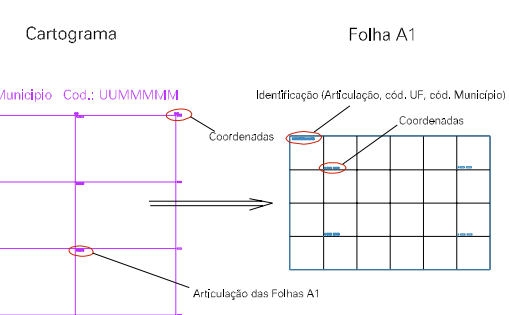

(683,3, 8636,7)

(683,3, 8636,7)

(683,3, 8634,7)

(683,3, 8634,7)

ESTADO DO MATO GROSSO

Município: 51.08501

VERA

Folha : 06 - 04

Arquivo: 5108501.dgn

LEGENDA

LIMITES

- Município ou Perímetro Urbano
- Distrito
- Subdistrito, RA, Zona ou similar
- Bairro ou similar
- Setor Censitário

CODIGOS

- 22306.05 Distrito (cod. do município + cod. do distrito)
- 05.06 Subdistrito (cod. do distrito + cod. do subdistrito)
- 003 Bairro (cod. do bairro no município)
- 25 Setor (número do setor no distrito ou subdistrito)

Articulação de Folhas

MAPA URBANO DIGITAL
FOLHA A1