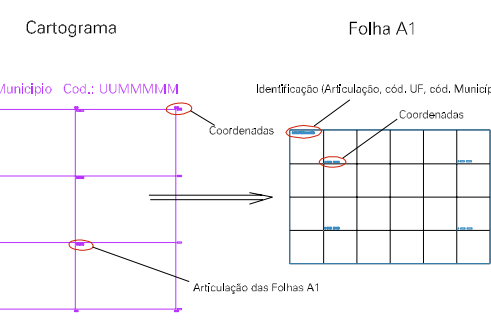

Arquivo: 5108501.dgn
Limites(kml): (679,3, 8630,7) - (693,3, 8633,7)

LEGENDA

LIMITES

-  Município ou Perímetro Urbano
-  Distrito
-  Subdistrito, RA, Zona ou similar
-  Bairro ou similar
-  Setor Censitário

CODIGOS

-  22306.05 Distrito (cod. do município + cod. do distrito)
-  05.06 Subdistrito (cod. do distrito + cod. do subdistrito)
-  003 Bairro (cod. do bairro no município)
-  25 Setor (número do setor no distrito ou subdistrito)

Articulação de Folhas

MAPA URBANO DIGITAL
FOLHA A1