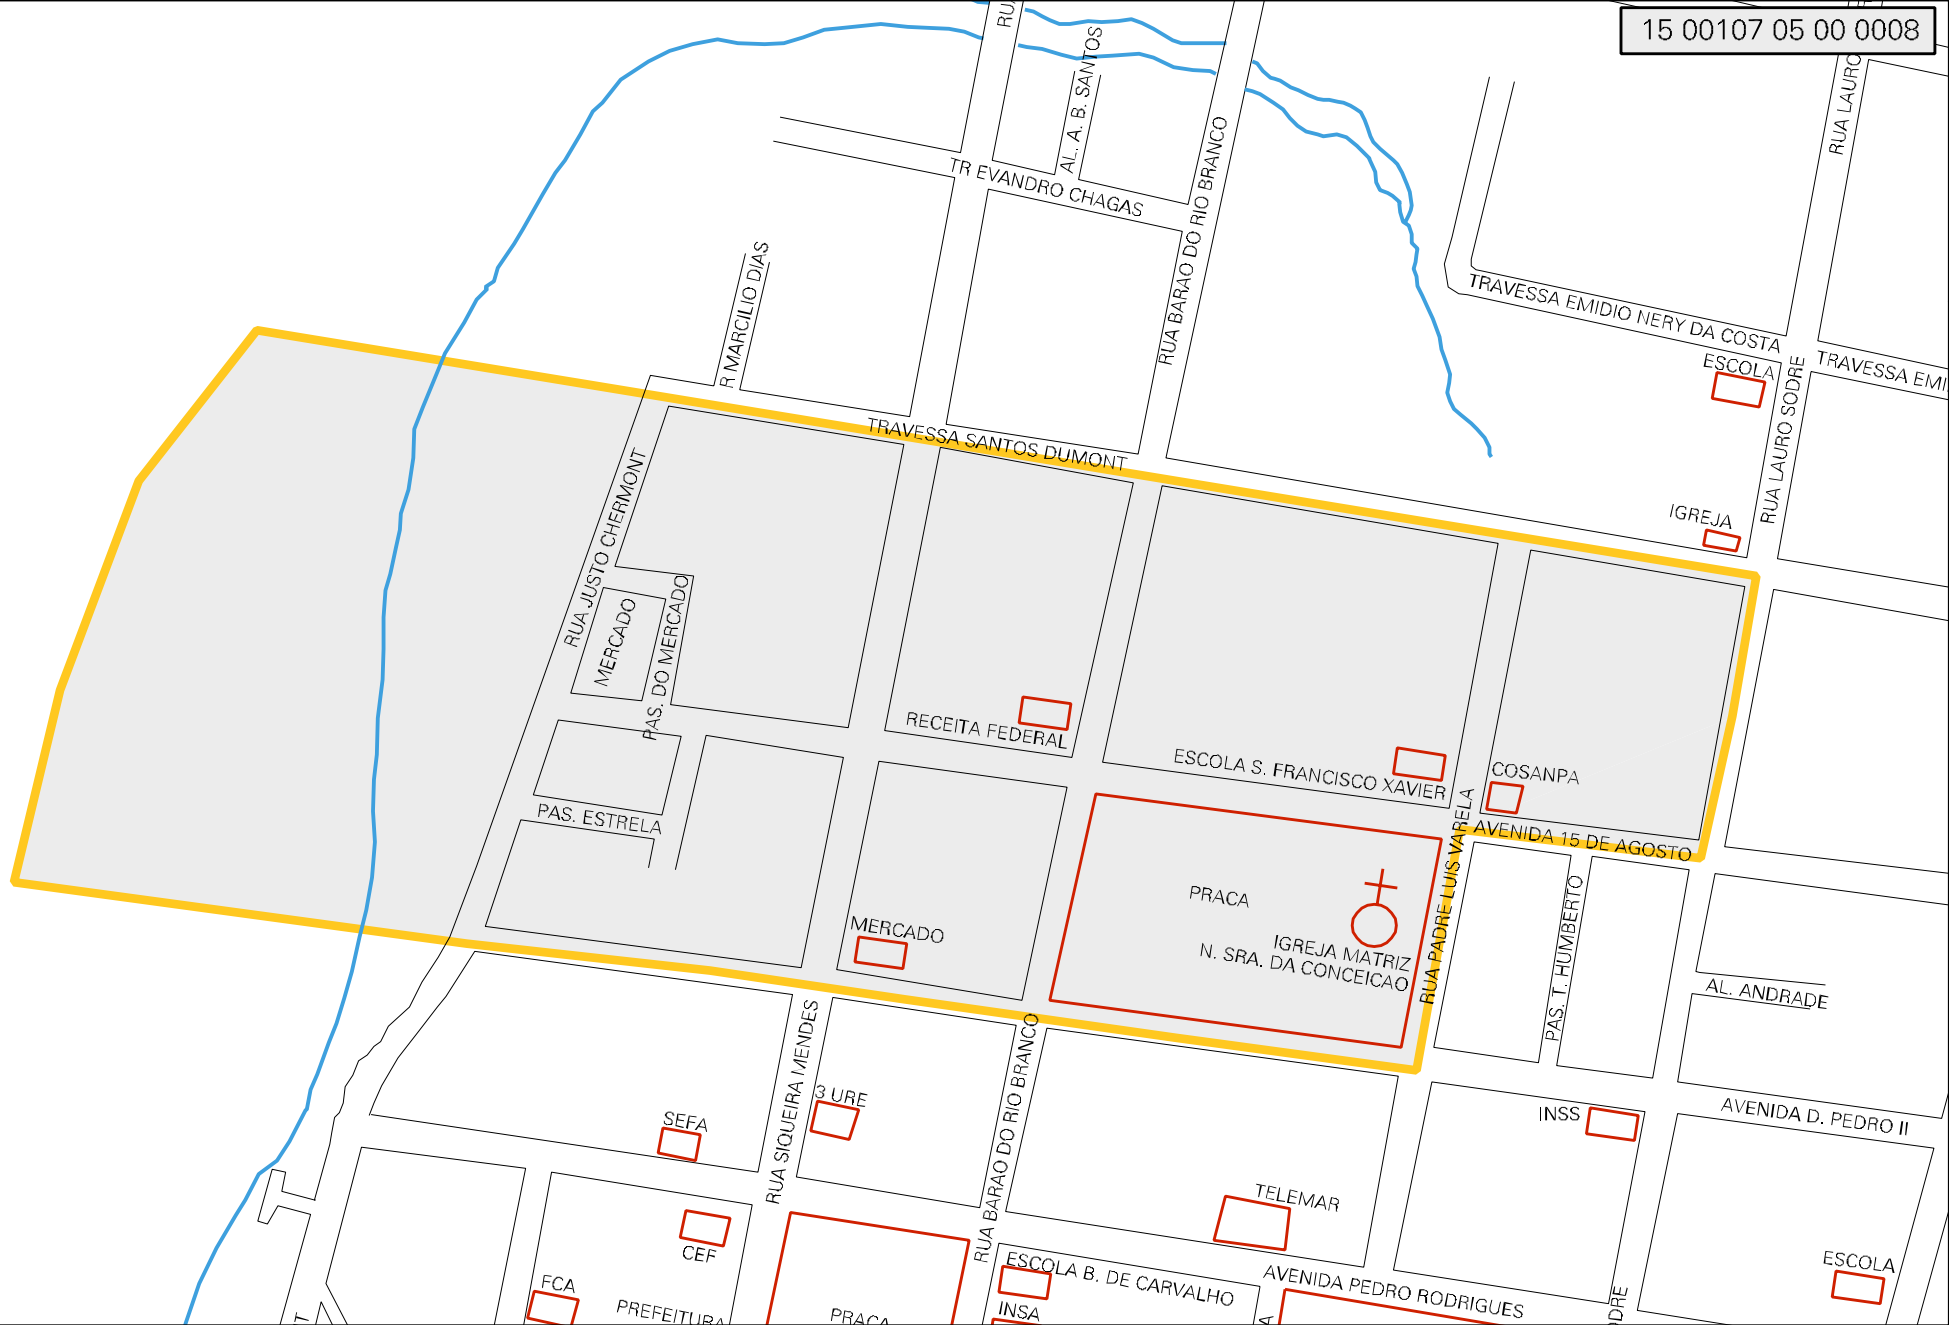

RIO MARATAUIRA

MUNICIPIO: 00107 - ABAETETUBA  
 DISTRITO: 05 - ABAETETUBA  
 SUBDISTRITO: 00  
 SETOR: 0008 SITUACAO: 10  
 BAIRRO: 0001 - CENTRO

ESTADO DO PARA  
 MAPA DE SETOR URBANO - MSU  
 ESCALA: 1 : 3646