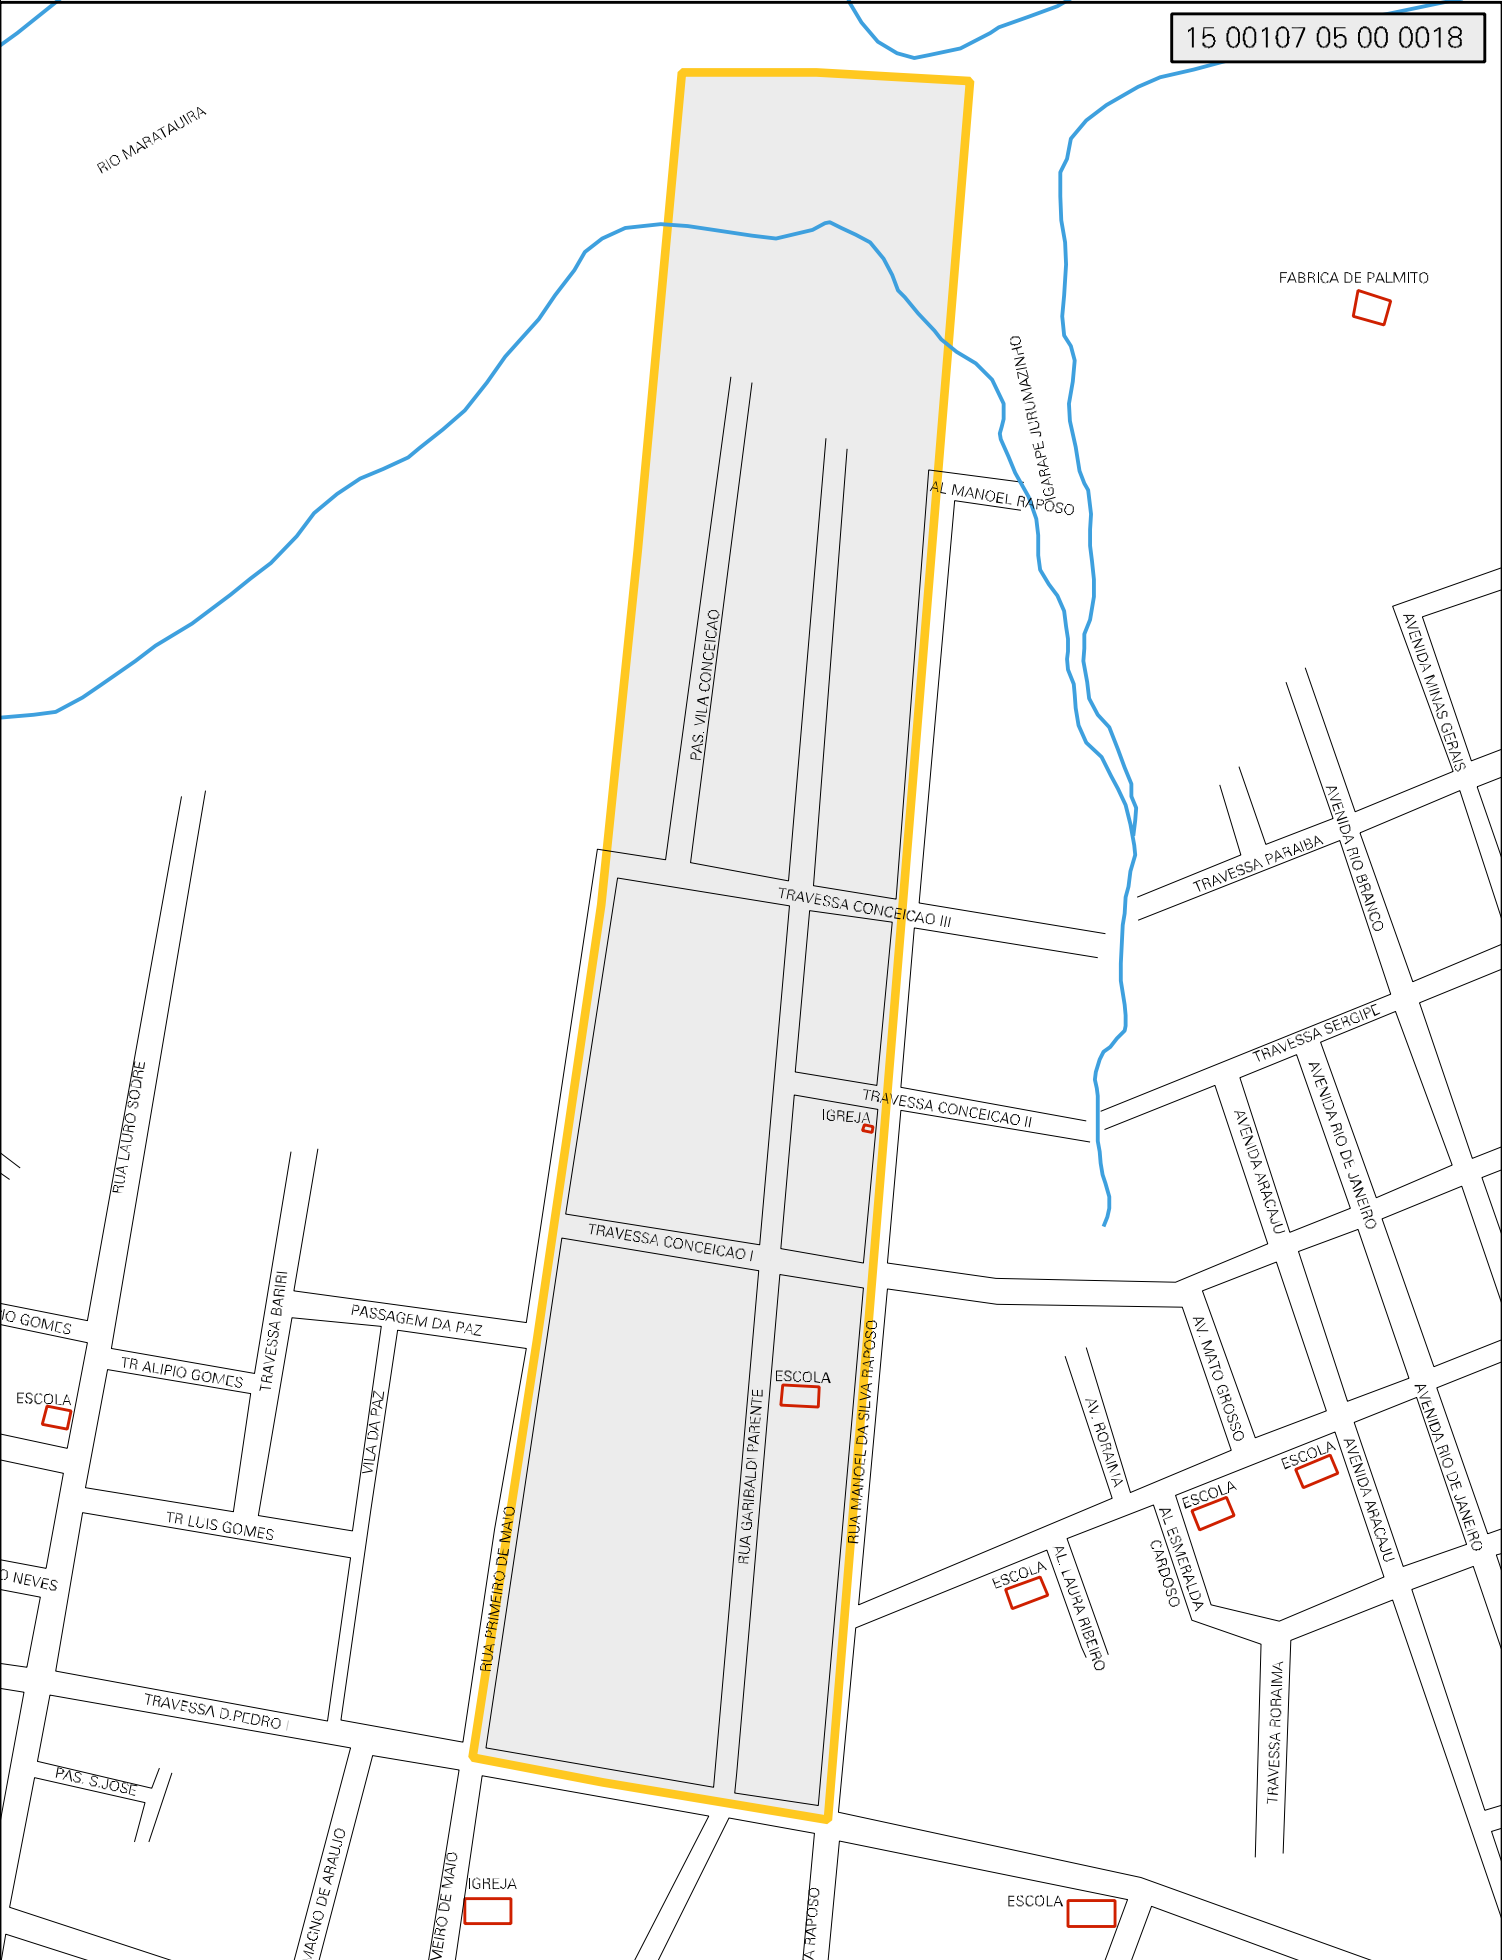

RIO MARATAUJIRA

FABRICA DE PALMITO

MUNICIPIO: 00107 - ABAETETUBA
 DISTRITO: 05 - ABAETETUBA
 SUBDISTRITO: 00
 SETOR: 0018 SITUACAO: 10
 BAIRRO: 003 - SÃO LOURENÇO

ESTADO DO PARA
 MAPA DE SETOR URBANO - MSU
 ESCALA: 1 : 4767