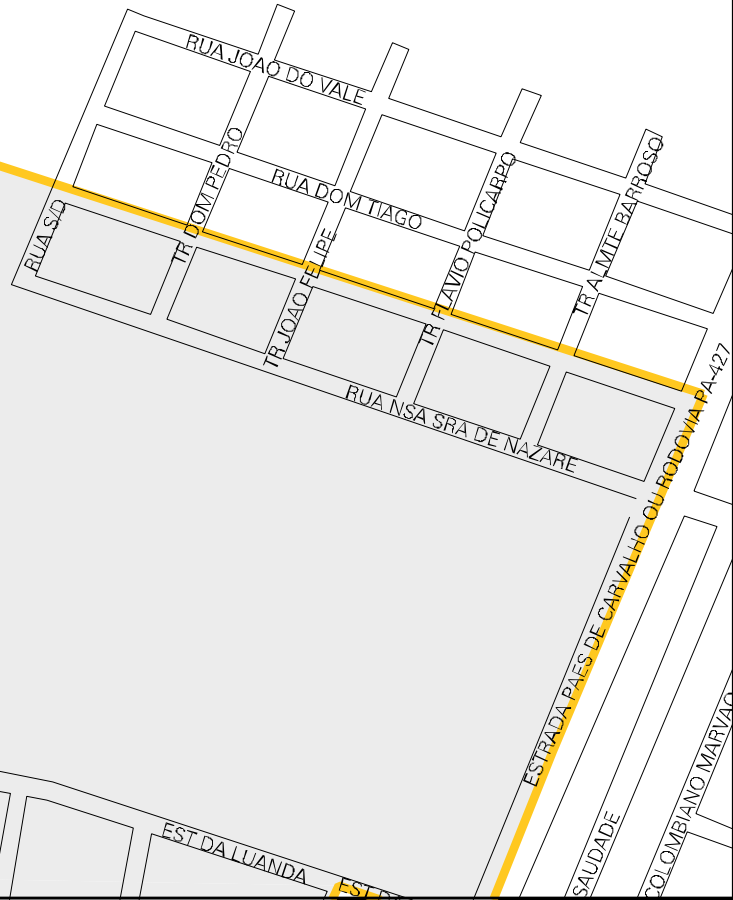

RIO ITACARA

EST. DA LUANDA  
ENIO MARQUES  
BC STA RITA  
C/S/D

EST. DA LUANDA  
BC STA ROSA  
EST. DA LUANDA  
EST. DA LUANDA

EST. DA LUANDA  
SAUDE  
COLOMBIANO MARVAO

CENSO AGROPECUARIO 2006  
CONTAGEM DA POPULAÇÃO 2007

MUNICIPIO: 00404 - ALENQUER  
 DISTRITO: 05 - ALENQUER  
 SUBDISTRITO: 00  
 SETOR: 0007 SITUACAO: 10

ESTADO DO PARA  
 MAPA DE SETOR URBANO - MSU  
 ESCALA: 1 : 4985