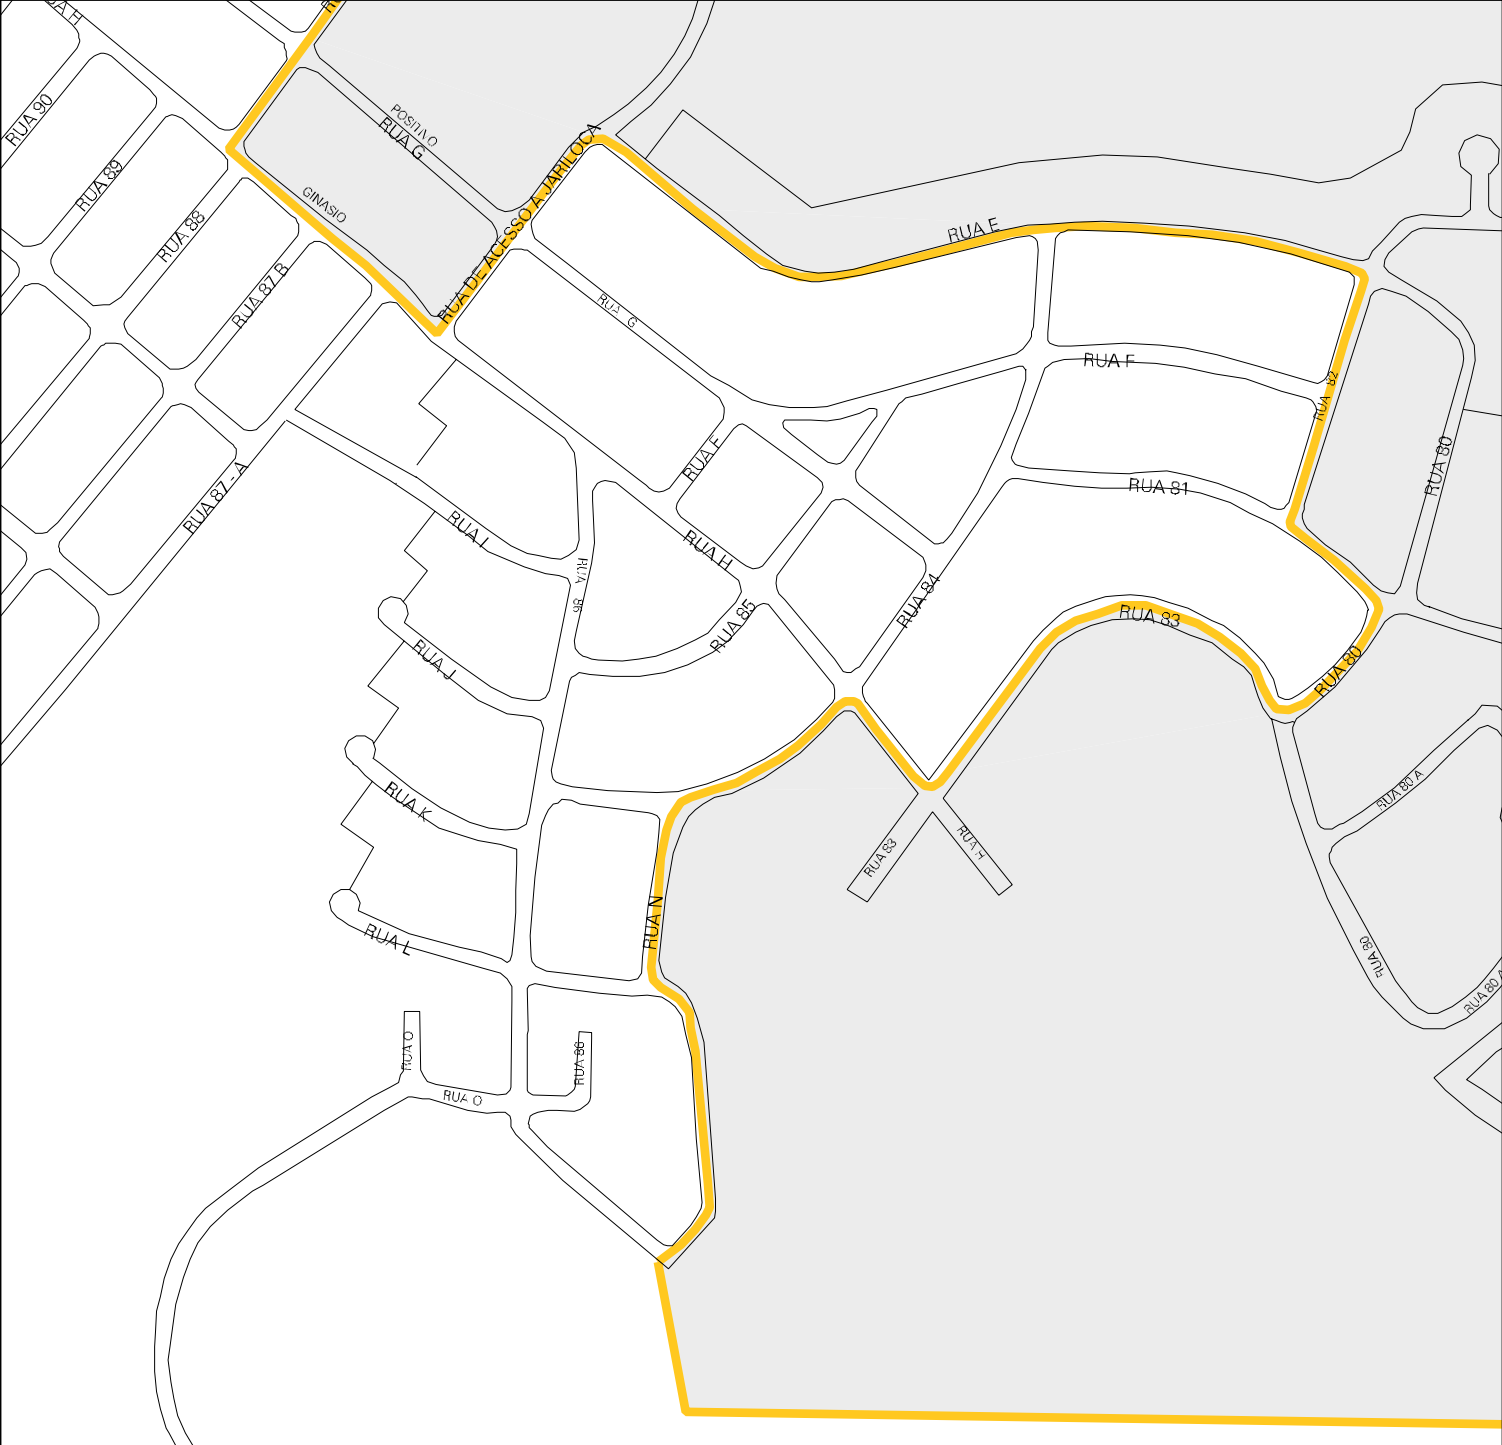

RUA 102  
PERMERCADO  
CORREIOS  
B. BRASIL

IGREJA CATOLICA  
PRAÇA

CAMPO DE FUTEBOL

HOTEL

RUA 101  
RUA 99  
RUA 98  
RUA 97  
RUA 96  
RUA 95  
RUA 94  
RUA 93  
RUA 92  
RUA 91  
RUA 90  
RUA 89  
RUA 88  
RUA 87  
RUA 86  
RUA 85  
RUA 84  
RUA 83  
RUA 82  
RUA 81  
RUA 80  
RUA 79  
RUA 78  
RUA 77  
RUA 76  
RUA 75  
RUA 74  
RUA 73  
RUA 72  
RUA 71  
RUA 70  
RUA 69  
RUA 68  
RUA 67  
RUA 66  
RUA 65  
RUA 64  
RUA 63  
RUA 62  
RUA 61  
RUA 60  
RUA 59  
RUA 58  
RUA 57  
RUA 56  
RUA 55  
RUA 54  
RUA 53  
RUA 52  
RUA 51  
RUA 50  
RUA 49  
RUA 48  
RUA 47  
RUA 46  
RUA 45  
RUA 44  
RUA 43  
RUA 42  
RUA 41  
RUA 40  
RUA 39  
RUA 38  
RUA 37  
RUA 36  
RUA 35  
RUA 34  
RUA 33  
RUA 32  
RUA 31  
RUA 30  
RUA 29  
RUA 28  
RUA 27  
RUA 26  
RUA 25  
RUA 24  
RUA 23  
RUA 22  
RUA 21  
RUA 20  
RUA 19  
RUA 18  
RUA 17  
RUA 16  
RUA 15  
RUA 14  
RUA 13  
RUA 12  
RUA 11  
RUA 10  
RUA 9  
RUA 8  
RUA 7  
RUA 6  
RUA 5  
RUA 4  
RUA 3  
RUA 2  
RUA 1  
VILA STAFF  
CONVENADA ESCOLA  
RUA A

WARI

RESTAURANTE

RUA

RUA

ESTADO DO PARA  
MAPA DE SETOR URBANO - MSU  
ESCALA: 1 : 3804