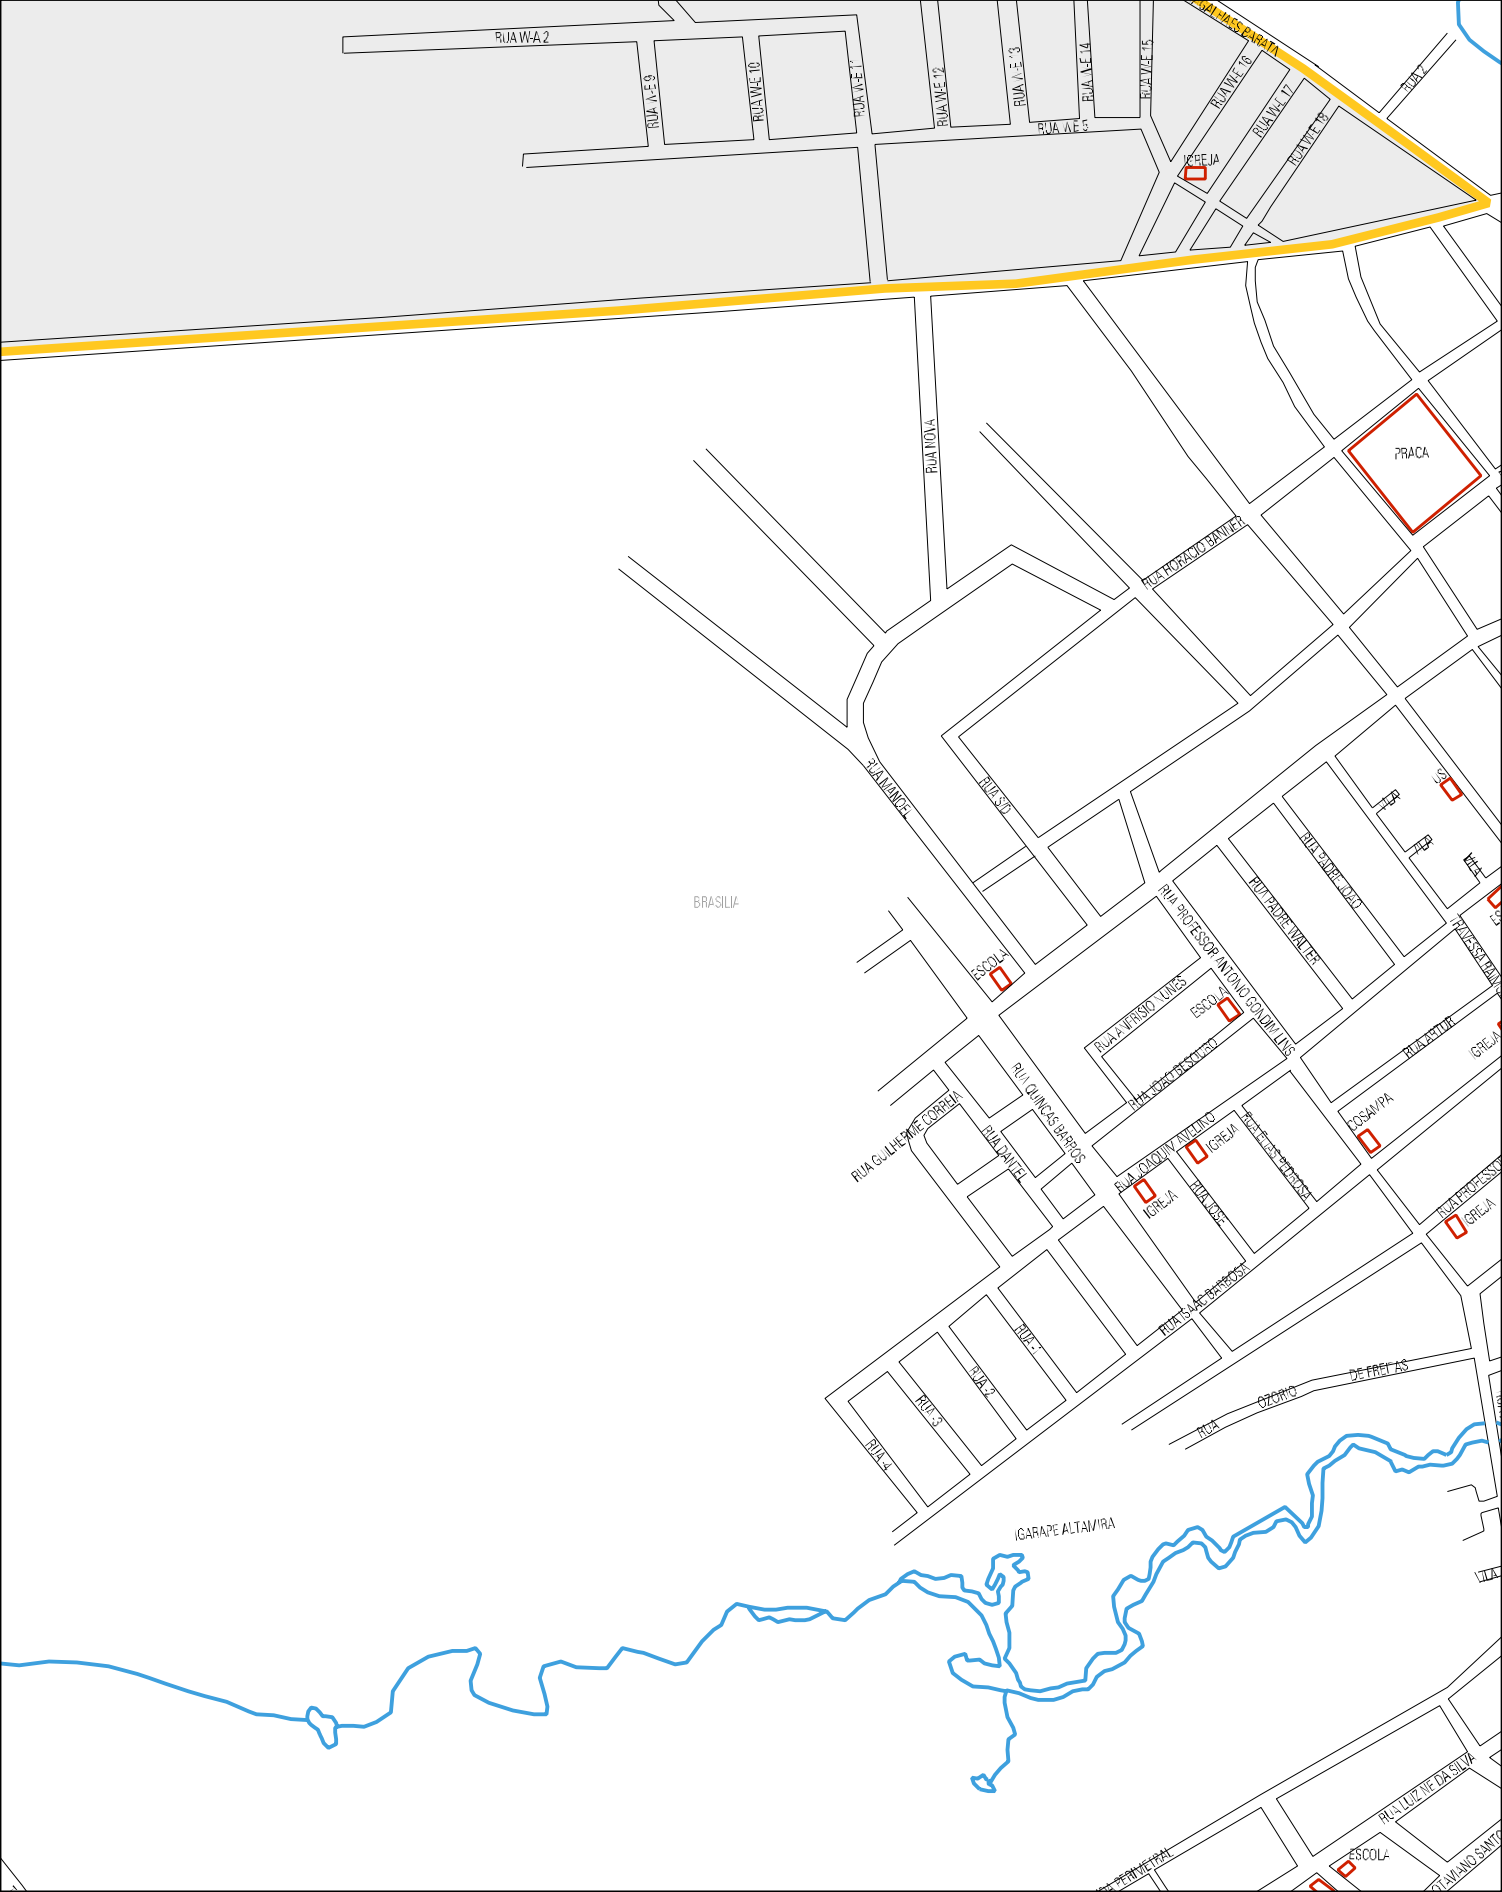

IGARAPÉ DO SANTO NOVO OU CRISTUM

RUA DESERTO NOVO OU DA BRASILEIRA

ESCALADA DA CACHOEIRINHA

05

MUNICÍPIO: 00602 - ALTAMIRA
DISTRITO: 05 - ALTAMIRA
SUBDISTRITO: 00
SETOR: 0043 SITUACAO: 20
BAIRRO: 006 - LIBERDADE

RUA WA 2

RUA A.E.9

RUA W.E.10

RUA A.E.11

RUA W.E.12

RUA A.E.13

RUA A.E.14

RUA A.E.15

RUA W.E.16

RUA W.E.17

RUA W.E.18

IGREJA

PRACA

BRASILIA

ESCOLA

ESCOLA

IGREJA

IGREJA

IGREJA

IGARAPE ALTAMIRA

ESCOLA

ESTADO DO PARA
MAPA DE SETOR URBANO - MSU
ESCALA: 1 : 6451