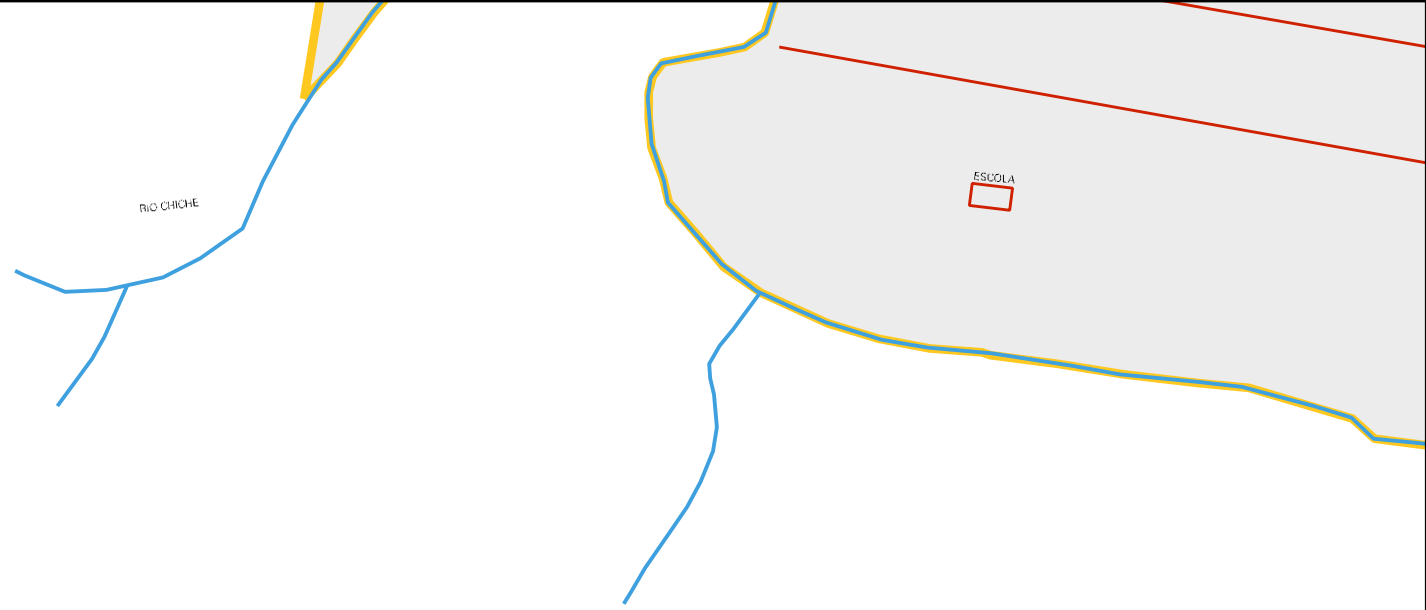

CAMPO DE FUTEBOL

POSTO DE S

AUDE

ESTADO DO PARA
MAPA DE SETOR URBANO - MSU
ESCALA: 1 : 6463