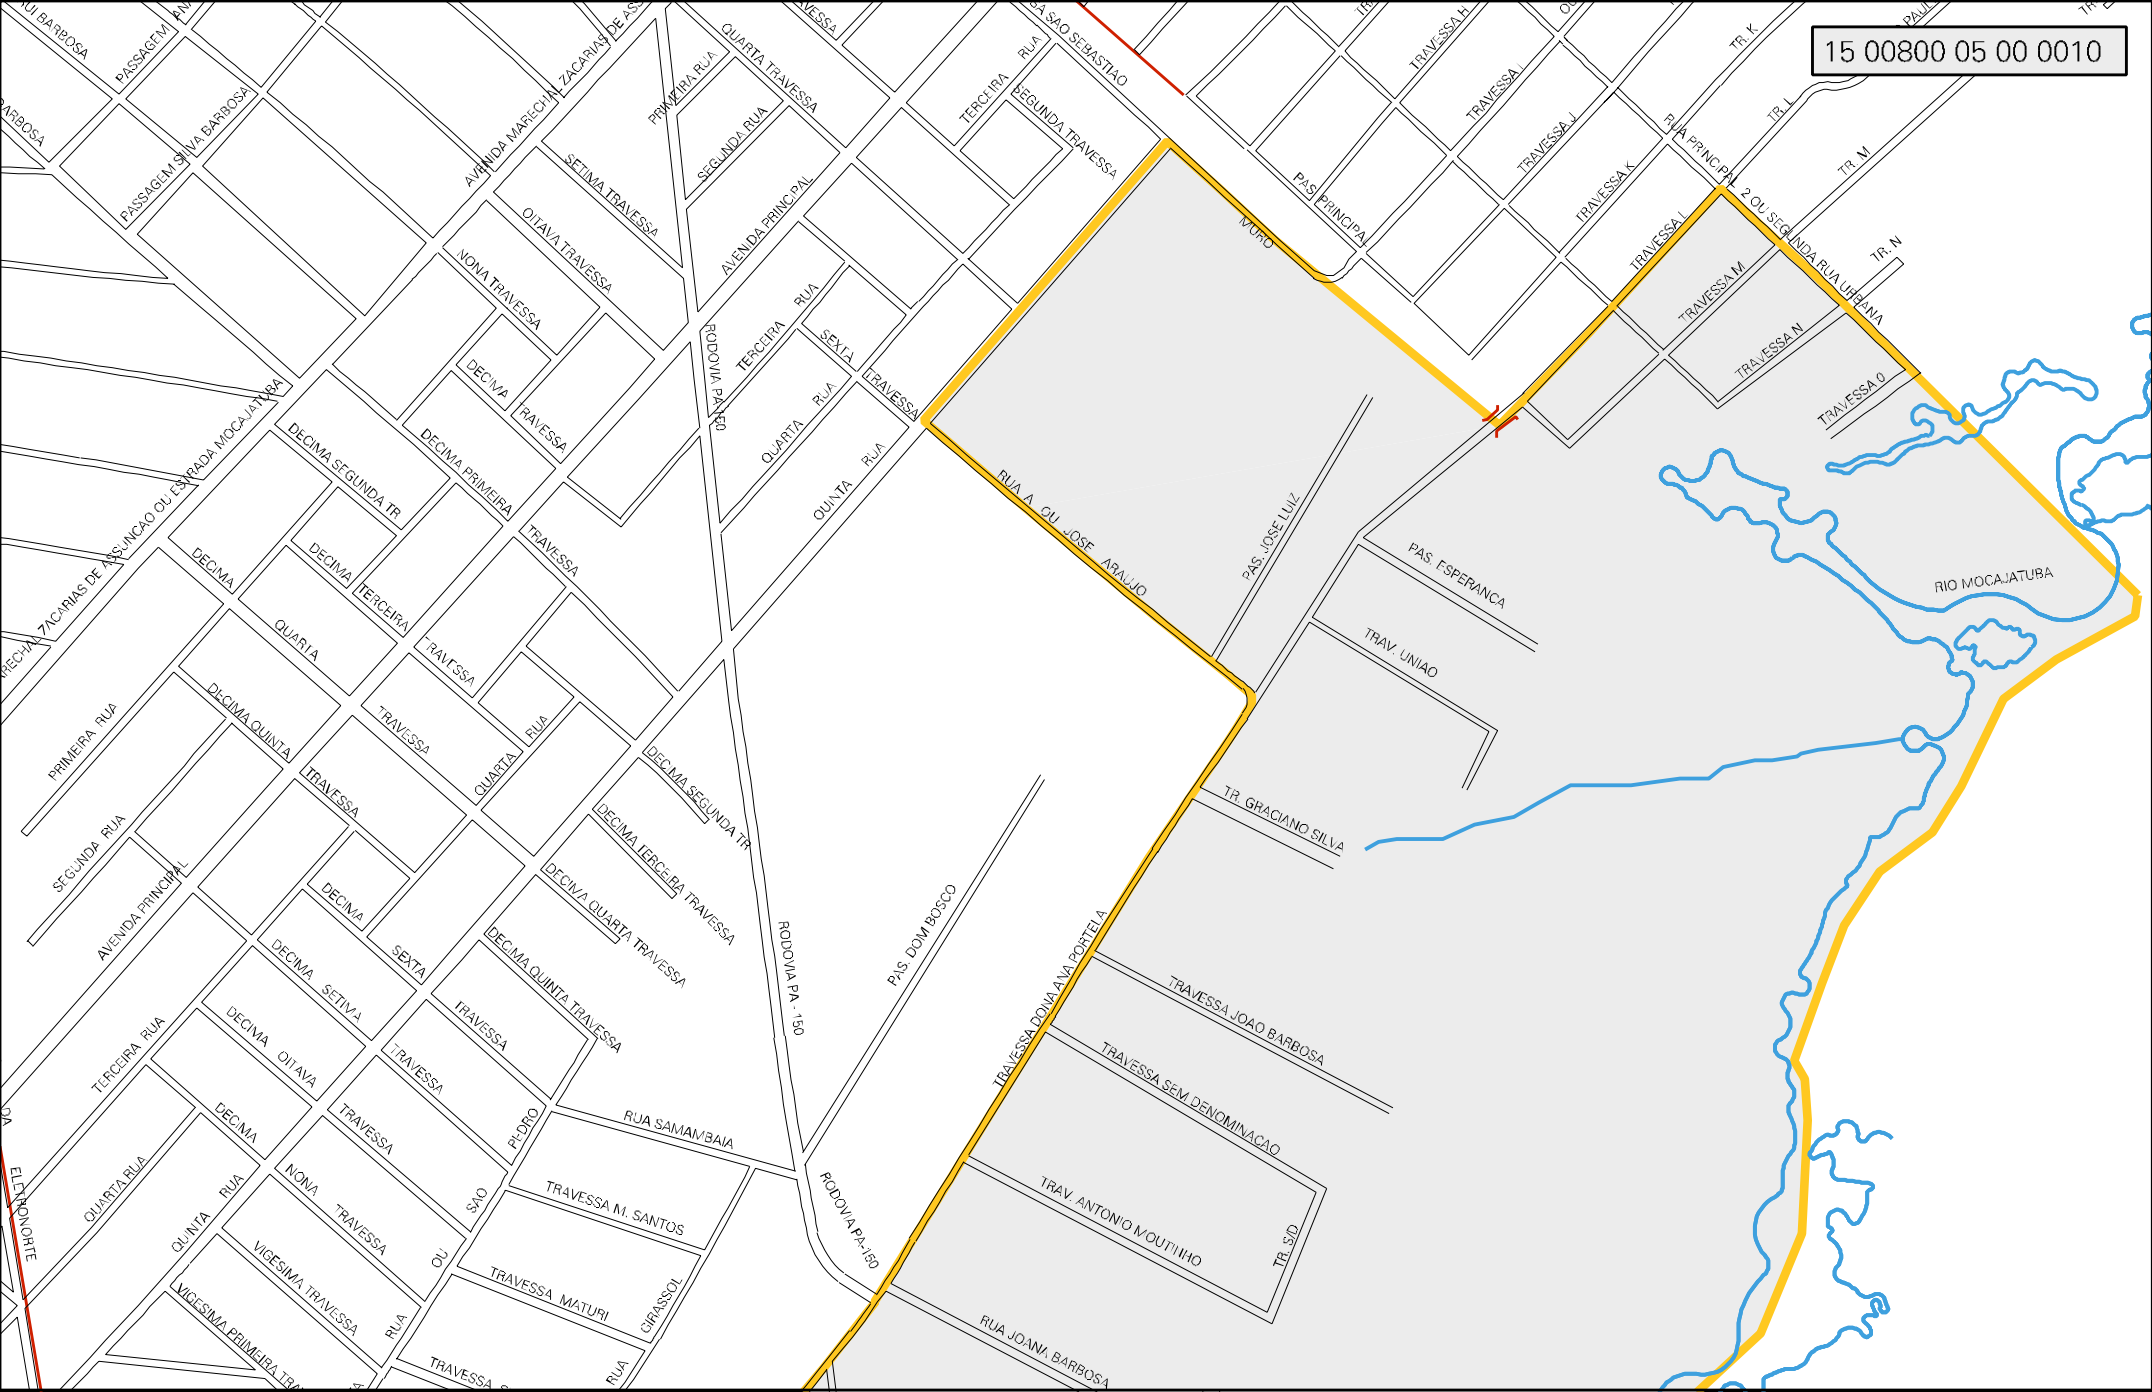

15 00800 05 00 0010

CENSO AGROPECUARIO 2000
CONTAGEM DA POPULAÇÃO 2007

MUNICÍPIO: 00800 - ANANINDEUA
 DISTRITO: 05 - ANANINDEUA
 SUBDISTRITO: 00
 SETOR: 0010 SITUAÇÃO: 20

ESTADO DO PARÁ
 MAPA DE SETOR URBANO - MSU
 ESCALA: 1 : 5080