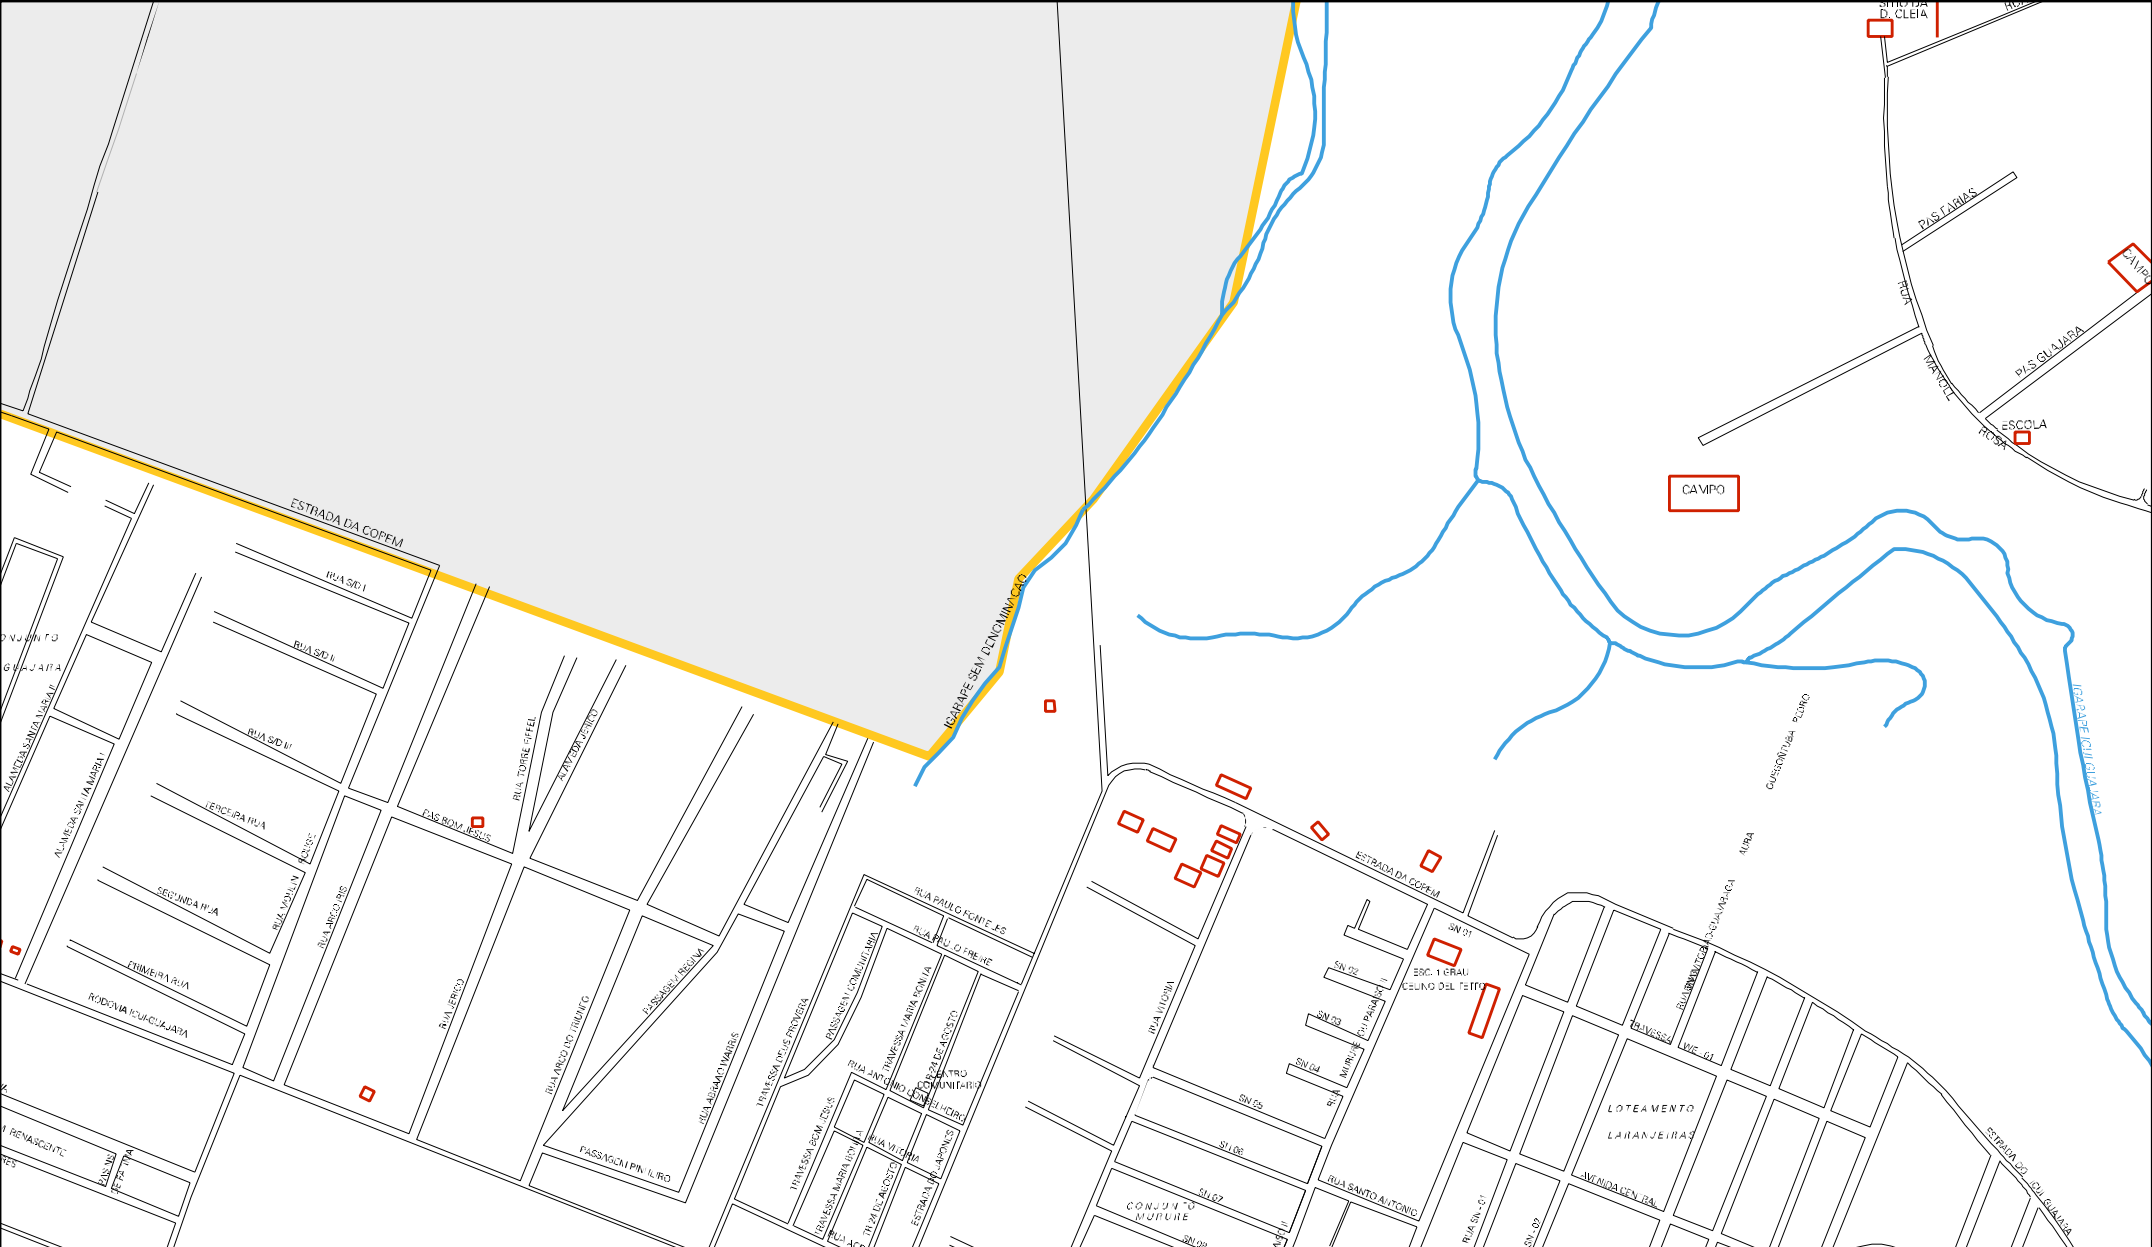

MUNICIPIO: 00800 - ANANINDEUA
 DISTRITO: 05 - ANANINDEUA
 SUBDISTRITO: 00
 SETOR: 0158 SITUACAO: 20

ESTADO DO PARÁ
MAPA DE SETOR URBANO - MSU
ESCALA: 1 : 7454